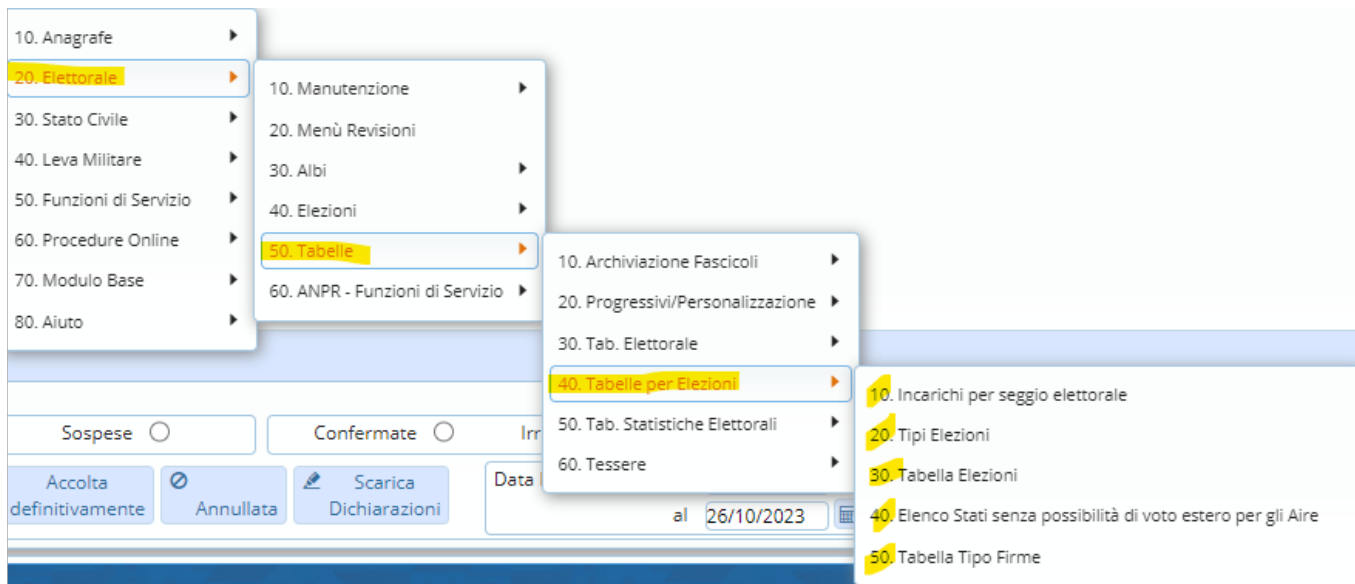

Tabelle per Elezioni

Questo gruppo di programmi è composto da tutte quelle tabelle che sono rilevanti per il gruppo programmi [Elezioni](#)

[Incarichi per Seggio Elettorale](#)

[Tipi Elezioni](#)

[Tabella Elezioni](#)

[Elenco Stati Senza Possibilità di Voto Estero per gli AIRE](#)

[Tabella tipo firme](#)

Per accedere al gruppo dei programmi è possibile ricercarli nella **barra delle applicazioni** o seguendo il percorso **Servizi Demografici**—> **Elettorale**—> **Tabelle**—> **Tabelle per Elezioni**, come mostrato dalla videata sottostante: