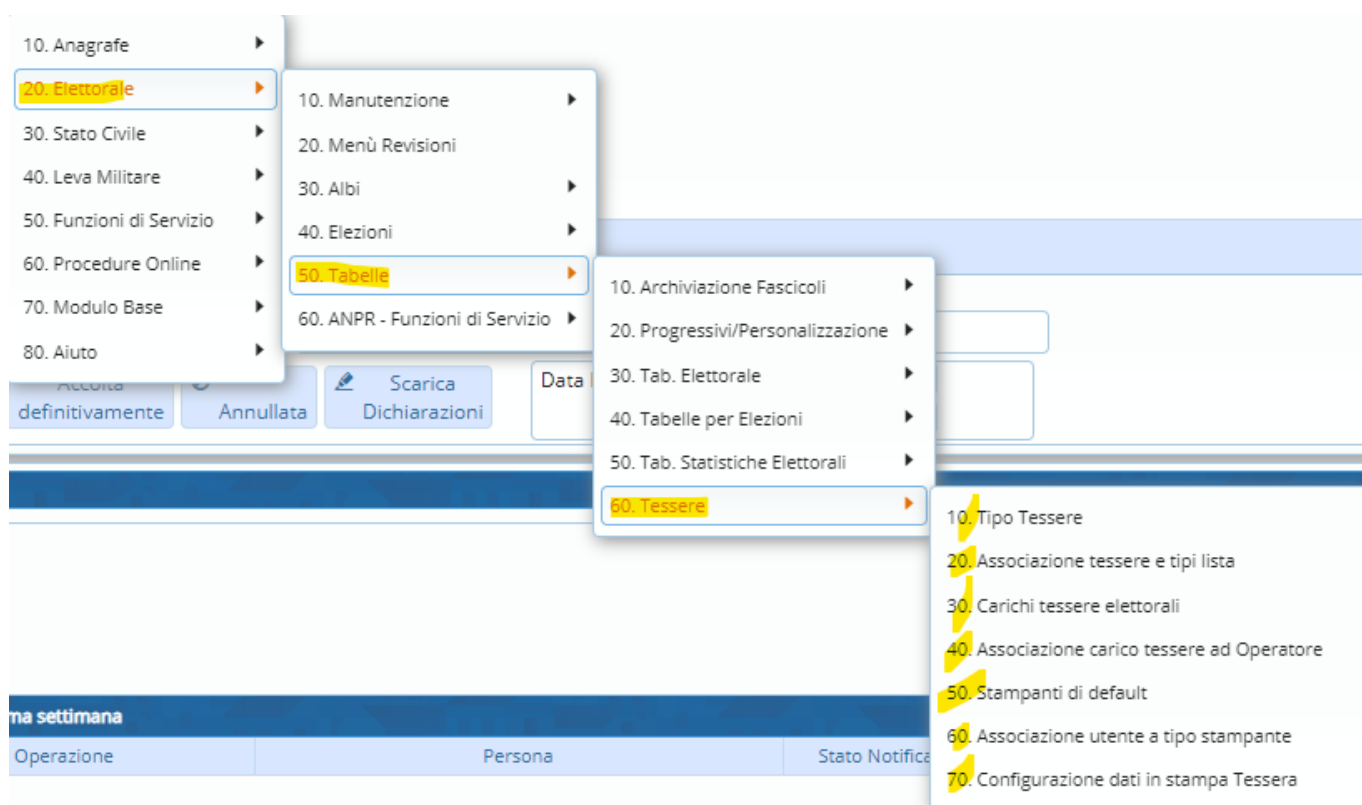

Tessere

Questo gruppo funzione permette di intervenire sulle tessere elettorali in particolare riguardo alle tabelle usate dal programma [tessere_elettorali](#).

[Tipo Tessere](#)

[Carichi tessere elettorali](#)

[Associazione Carico Tessere ad Operatore](#)

[Configurazione Dati in Stampa Tessera](#)

Per accedere a tale gruppo di programmi è possibile ricercarli nella barra delle applicazioni o seguire il percorso **Servizi Demografici**—> **Elettorale**—> **Tablelle**—> **Tessere** come mostrato dalla videata sottostante: