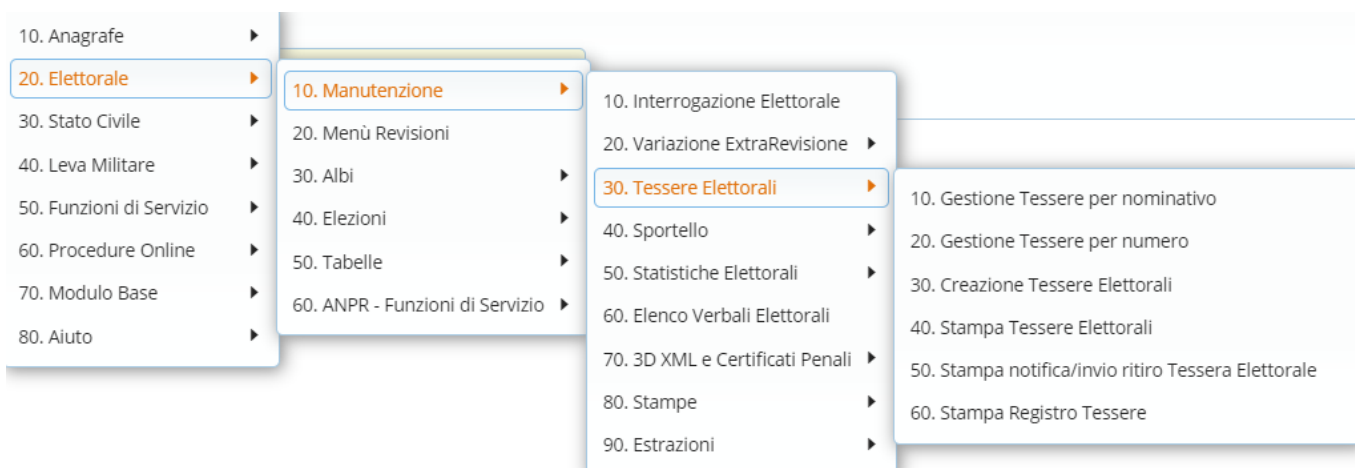

# Tessere Elettorali

Questo menù raggruppa tutti quei programmi atti alla gestione delle tessere elettorali ed è strettamente connesso alla tabella di riferimento: [Tessere](#)

- [Gestione Tessere per Nominativo](#)
- [Gestione Tessere per Numero](#)
- [Creazione Tessere Elettorali](#)
- [Stampa Tessere Elettorali](#)
- [Stampa Notifica/Invio Ritiro Tessere Elettorali](#)
- [Stampa Registro Tessere](#)

Questo gruppo di programmi può essere ricercato per parole chiave attraverso la **barra delle applicazioni** del menù oppure seguendo il **percorso** sotto indicato:

22 visualizzazioni.

From:

<https://wiki.nuvolaitalsoft.it/> - **wiki**