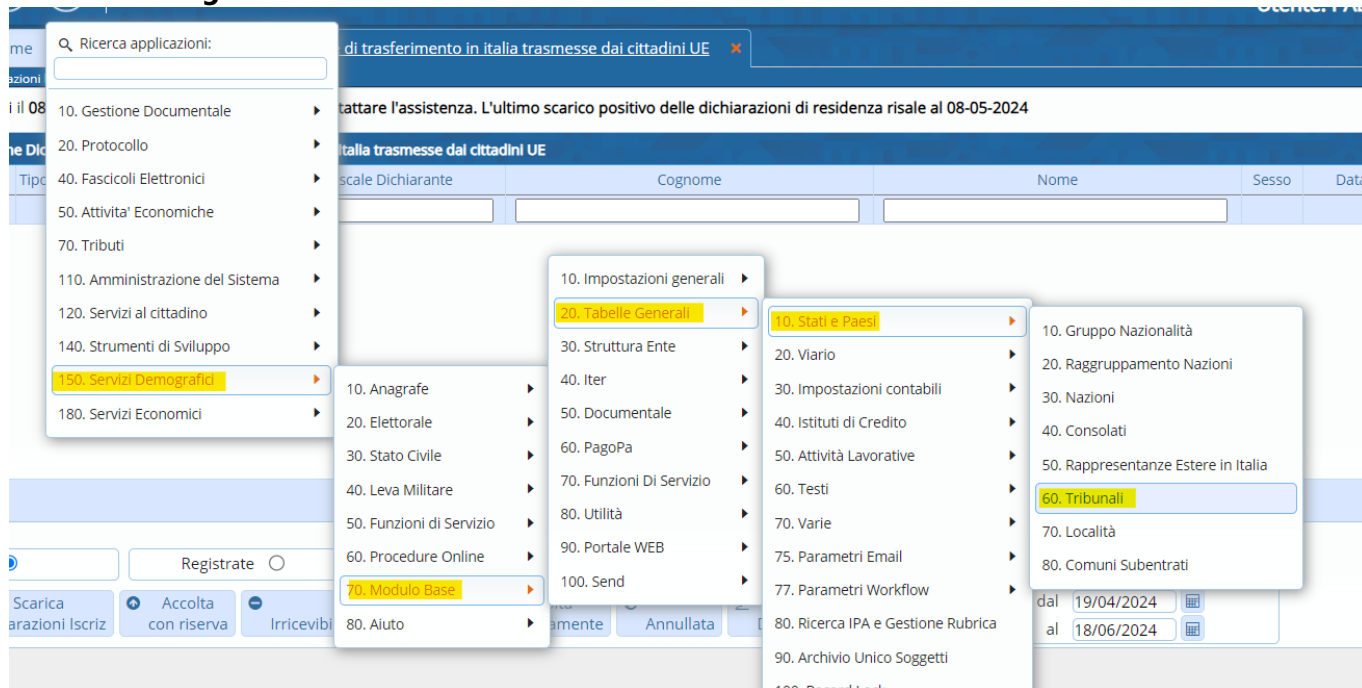

Tribunali

All'interno di questa tabella sono riportati i tribunali italiani e anche quelli esteri. Possono essere inseriti anche dall'utente, l'importante è che abbia l'autorizzazione. Per entrare all'interno di questa tabella, bisogna seguire questo percorso:

Servizi demografici ⇒ Modulo Base ⇒ Tabele Generali ⇒ Stati e Paesi ⇒ Tribunali

Entrando all'interno, è possibile effettuare una ricerca per descrizione e per ID

Facendo "Elenca" si potranno visualizzare tutti i tribunali che sono stati caricati in precedenza e anche modificare i dati se sono stati inseriti sbagliati, cliccando sulla matita

Tribunali						
	Id	Descrizione Tribunale	Indirizzo	CAP	Prov.	Utente n
	1	*****		*****		PAL
	2	ACQUI TERME		15011	AL	PAL
	3	AGRIGENTO		92010	AG	PAL
	4	ALBA		12051	CN	PAL
	5	ALEASSANDRIA		15010	AL	PAL
	6	ALESSANDRIA		15100	AL	PAL
	7	ANCONA		60030	AN	PAL
	8	AOSTA		11100	AO	PAL
	9	AQUILA		67020	AQ	PAL
	10	AQUI TERME		15010	AL	PAL
	11	AREZZO		52043	AR	PAL
	12	ARIANO IRPINO		83031	AV	PAL
	13	ASCOLI PICENO		63040	AP	PAL
	14	ASTI		14026	AT	PAL
	15	AVELLINO		83013	AV	PAL
	16	AVEZZANO		67061	AQ	PAL
	17	BARC. POZZO D GROTTO		98054	ME	PAL
	18	BARCFI I . P. DI GOTTO		98059	ME	PAI

Nel caso si volesse aggiungere un nuovo tribunale, cliccare l'apposito pulsante che si trova in alto a destra

Il codice del tribunale verrà inserito in automatico dal programma in base all'ultimo che è stato inserito all'interno di questa tabella.