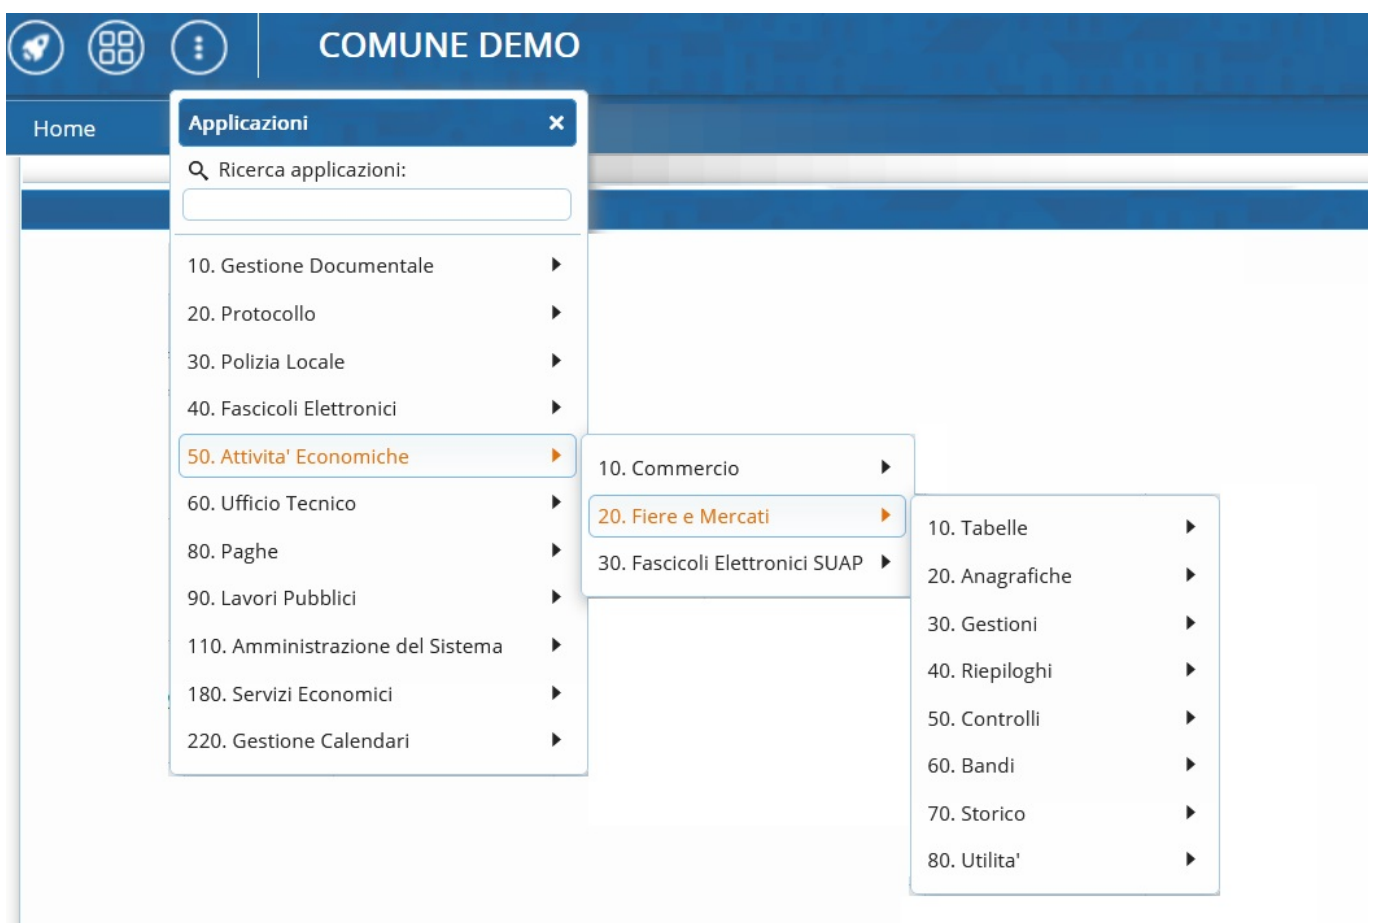

# Fiere e Mercati - Panoramica Menù

questa sezione è in fase di lavorazione... ci scusiamo per il disagio!

Dal [Menù Principale](#) e seguendo il percorso:

► 'Attività Economiche' ► 'Fiere e Mercati'

avrete una panoramica delle funzioni che offre la sezione del Programma per la gestione di Fiere e Mercati. Scegliendo di aprire una di queste voci di menù, organizzati per argomento, si aprirà l'omonima funzione

Nei paragrafi a seguire introdurremo brevemente questi sottomenù

## INTRODUZIONE

- **Tabelle:**
- **Anagrafiche:** Per maggiori informazioni, cliccare : [qui](#)
- **Gestioni**

- **Riepiloghi**
- **Controlli**
- **Bandi**
- **Storico**
- **Utilità**

From:

<https://wiki.nuvolaitalsoft.it/> - **wiki**