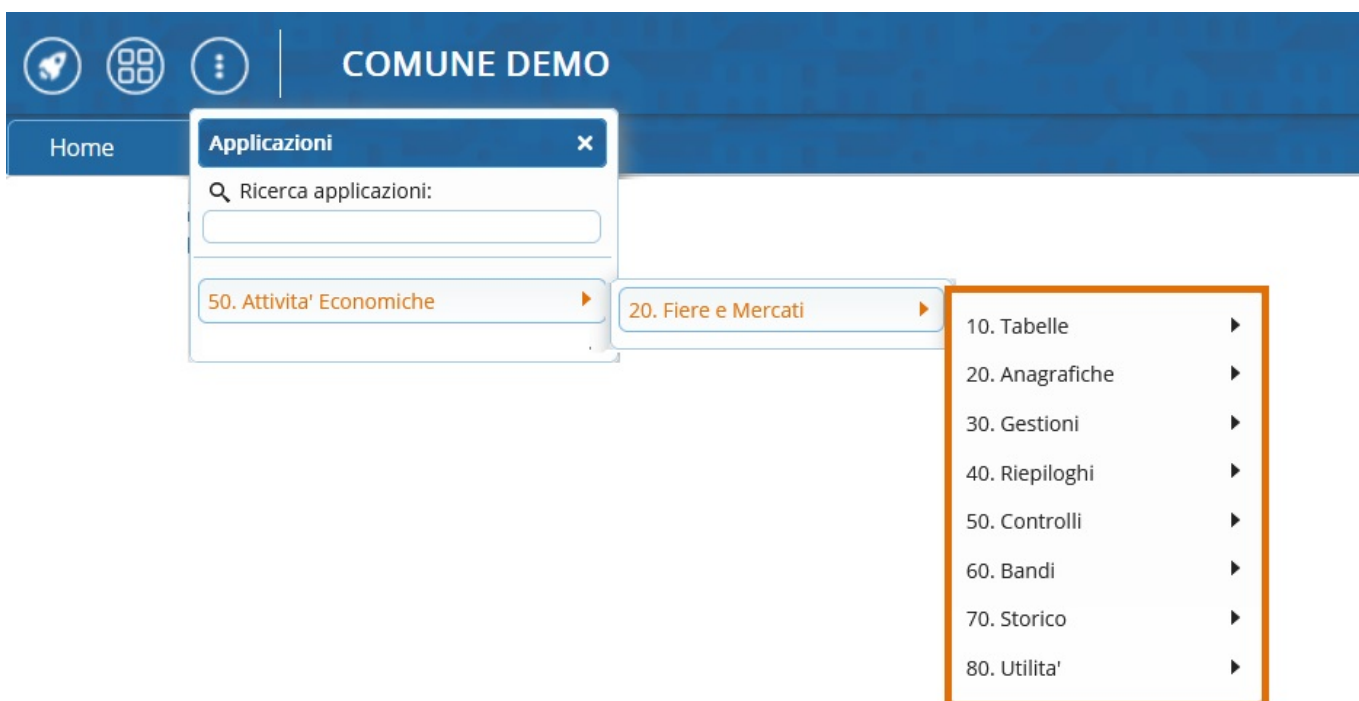

# Menù Principale - Fiere e Mercati

Il Menù Principale è accessibile attraverso l'icona con i tre puntini bianchi: [  ]

 ► 'Attività Economiche' ► 'Fiere e Mercati'

Avrete una panoramica delle funzioni che offre la sezione del Programma. Scegliendo di aprire una di queste voci di menù dall'interfaccia grafica, organizzati per argomento, si aprirà l'omonima funzione per la gestione di Fiere e Mercati

Per iniziare a navigare nella guida del programma o per trovare delle informazioni in particolare su una di queste voci cliccare questa riga!

Nei paragrafi a seguire introdurremo brevemente questi sottomenù