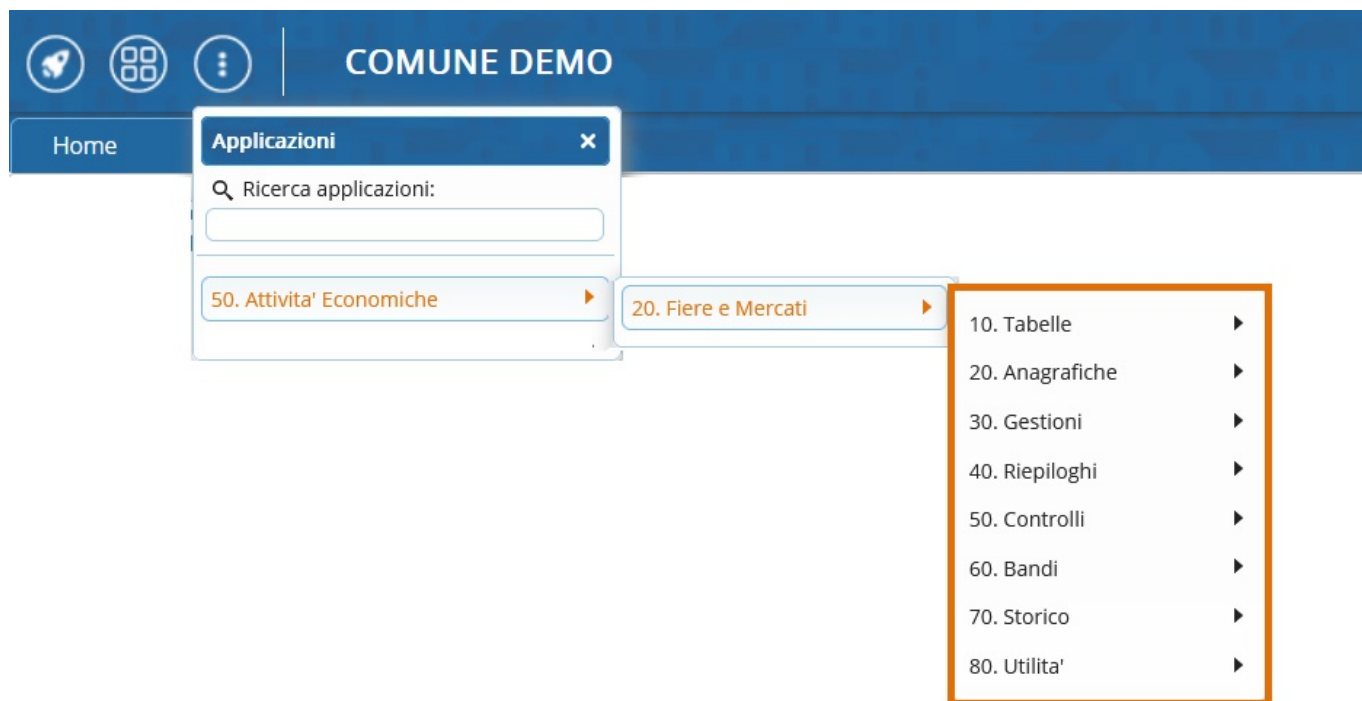

Menù Principale - Fiere e Mercati

Il Menù Principale è accessibile attraverso l'icona con i tre puntini bianchi: []

 ► 'Attività Economiche' ► 'Fiere e Mercati'

Avrete una panoramica delle funzioni che offre la sezione del Programma. Scegliendo di aprire una di queste voci di menù dall'interfaccia grafica, organizzati per argomento, si aprirà l'omonima funzione per la gestione di Fiere e Mercati

[Per iniziare a navigare nella guida del programma o per trovare delle informazioni in particolare su una di queste voci cliccare questa riga!](#)

Nei paragrafi a seguire introdurremo brevemente questi sottomenù