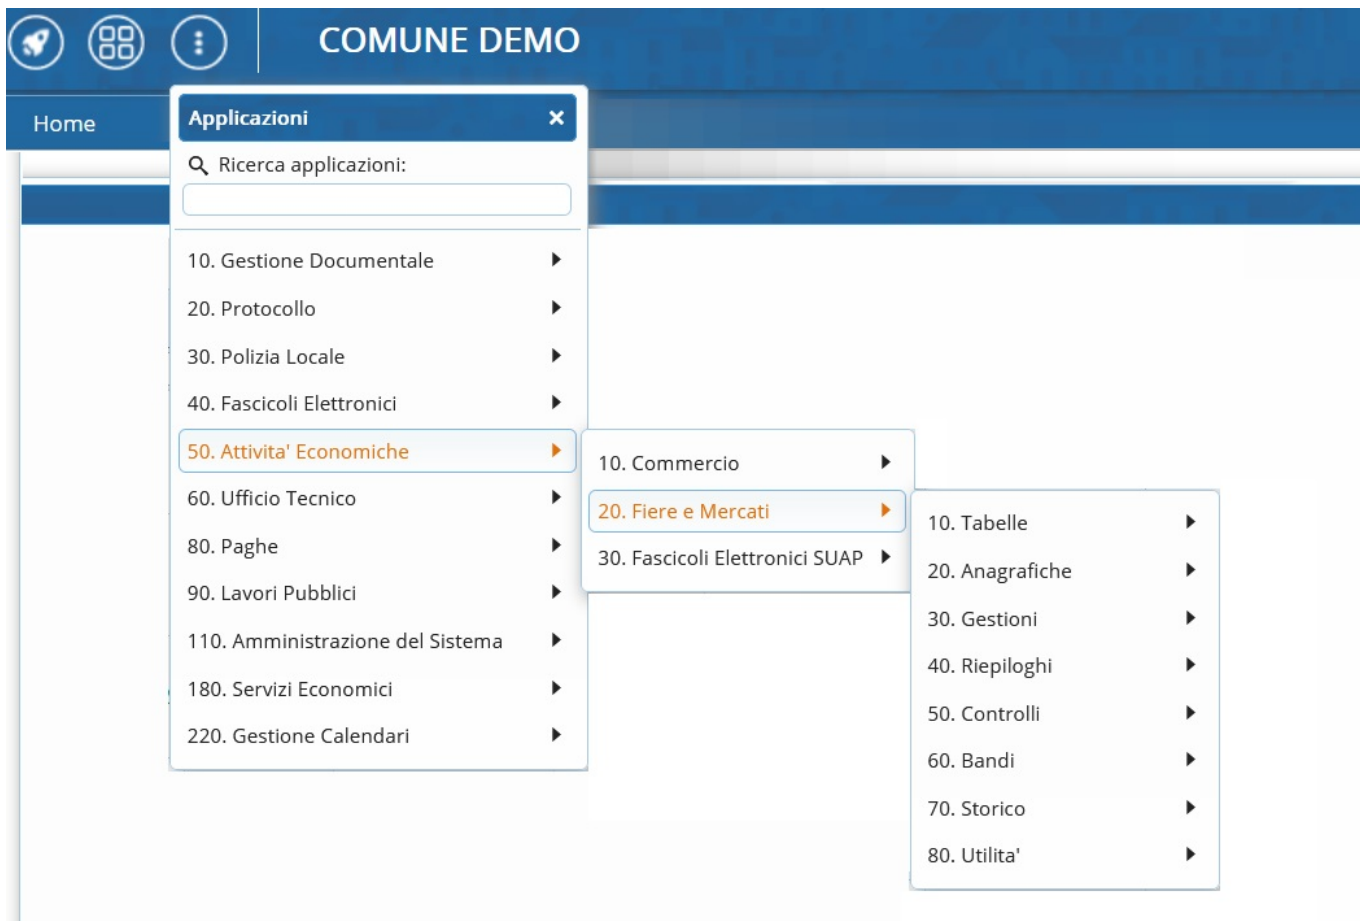

Menù Principale - Fiere e Mercati

Il Menù Principale è accessibile attraverso l'icona con i tre puntini bianchi: []

 ► 'Attività Economiche' ► 'Fiere e Mercati'

Avrete una panoramica delle funzioni che offre la sezione del Programma. Scegliendo di aprire una di queste voci di menù dall'interfaccia grafica, organizzati per argomento, si aprirà l'omonima funzione per la gestione di Fiere e Mercati

[Per iniziare a navigare nella guida del programma o per trovare delle informazioni in particolare su una di queste voci cliccare questa riga!](#)

Nei paragrafi a seguire introdurremo brevemente questi sottomenù