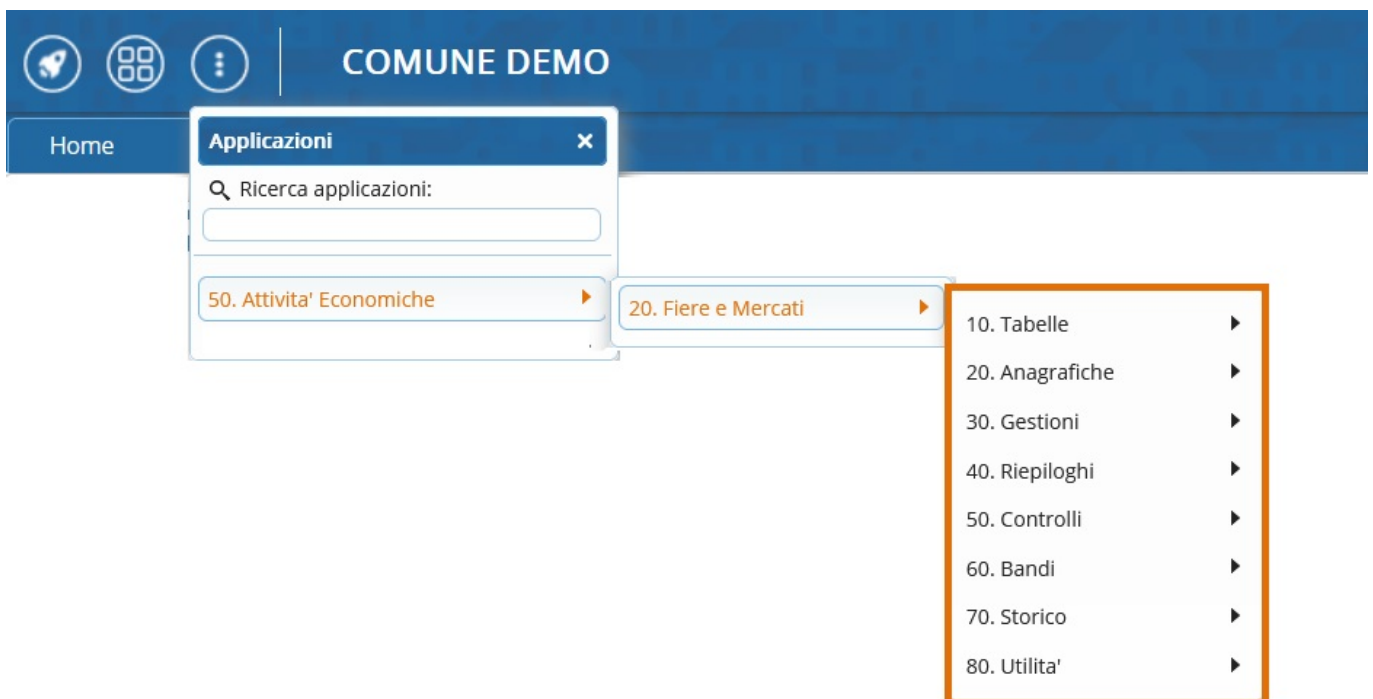

Menù Principale - Fiere e Mercati

Il Menù Principale è accessibile attraverso l'icona con i tre puntini bianchi: []

 ► 'Attività Economiche' ► 'Fiere e Mercati'

Avrete una panoramica delle funzioni che offre la sezione del Programma. Scegliendo di aprire una di queste voci di menù dall'interfaccia grafica, organizzati per argomento, si aprirà l'omonima funzione per la gestione di Fiere e Mercati

Per iniziare a navigare nella guida del programma o per trovare delle informazioni in particolare su una di queste voci cliccare questa riga!

Nei paragrafi a seguire introdurremo brevemente questi sottomenù