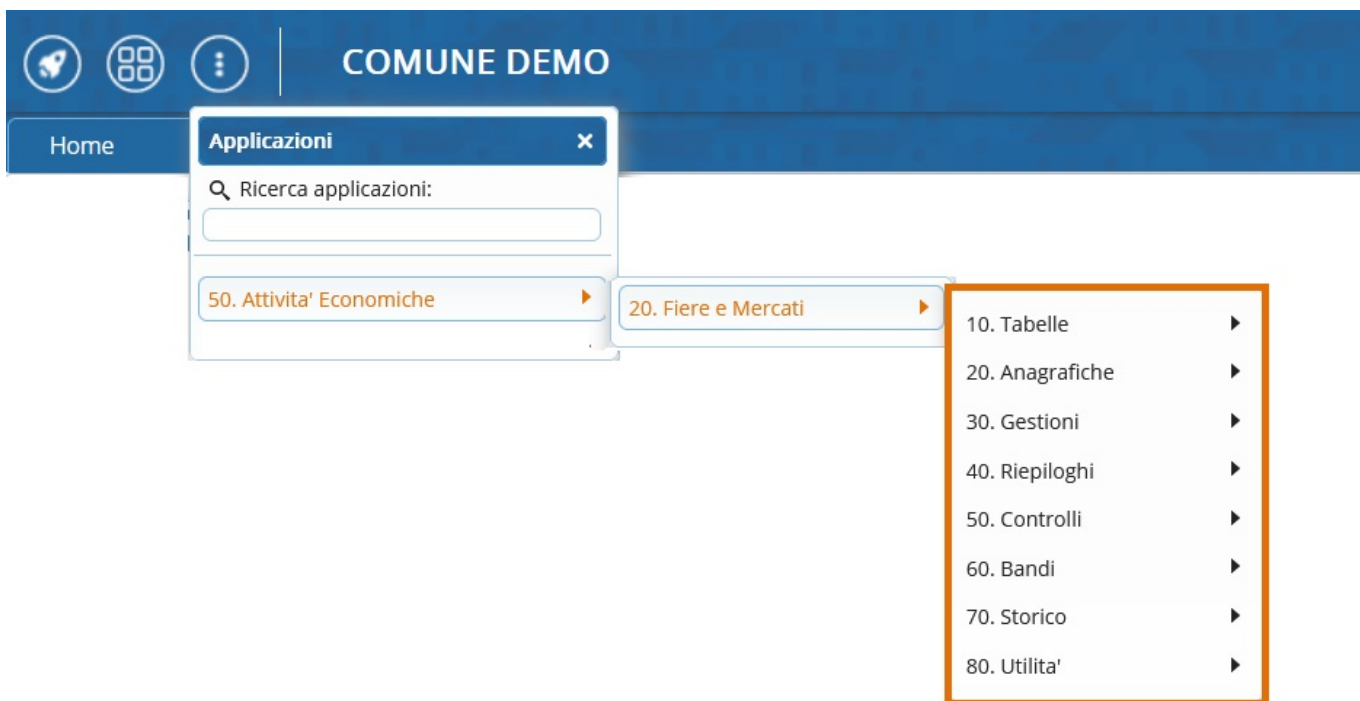

# Menù Principale - Fiere e Mercati

Il Menù Principale è accessibile attraverso l'icona con i tre puntini bianchi: [  ]

 ► 'Attività Economiche' ► 'Fiere e Mercati'

Avrete una panoramica delle funzioni che offre la sezione del Programma. Scegliendo di aprire una di queste voci di menù dall'interfaccia grafica, organizzati per argomento, si aprirà l'omonima funzione per la gestione di Fiere e Mercati

Per iniziare a navigare nella guida del programma o per trovare delle informazioni in particolare su una di queste voci cliccare questa riga!

Nei paragrafi a seguire introdurremo brevemente questi sottomenù