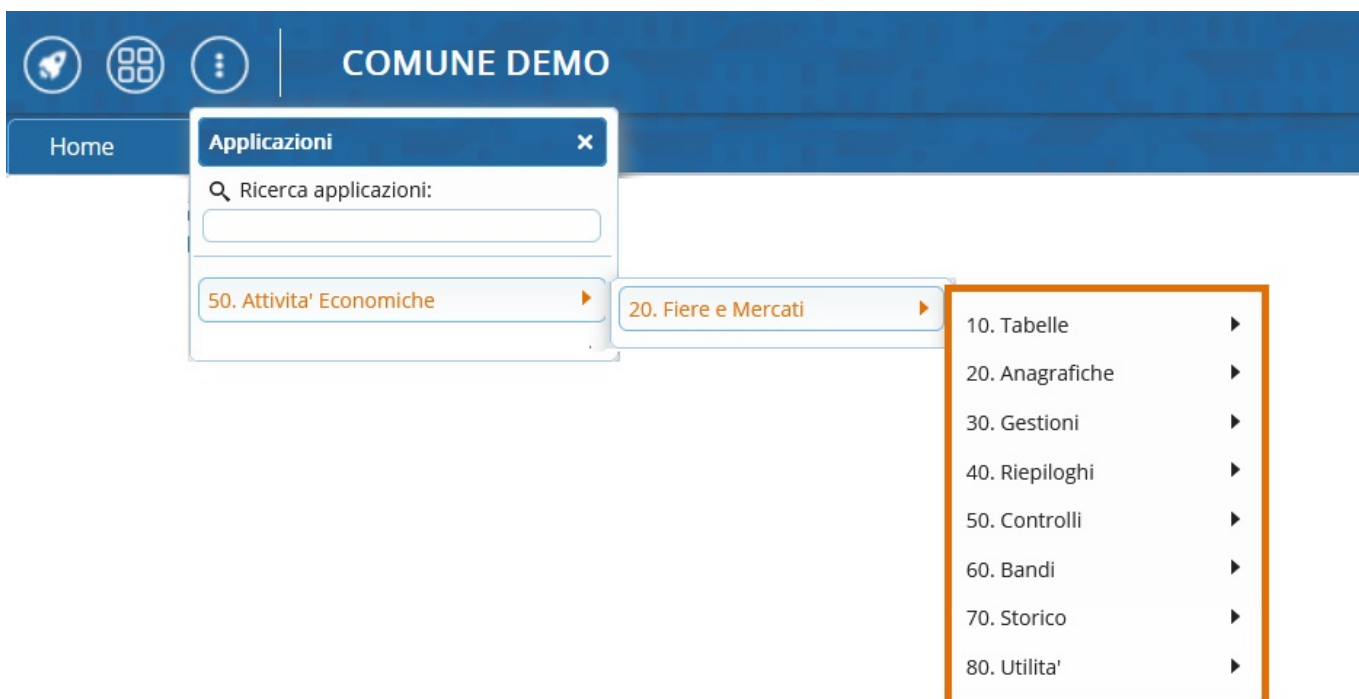

Menù Principale - Fiere e Mercati

Introduzione

Il Menù Principale è accessibile attraverso l'icona con i tre puntini bianchi: []

 ► **'Attività Economiche'** ► **'Fiere e Mercati'**

Avrete una panoramica delle funzioni che offre la sezione del Programma. Scegliendo di aprire una di queste voci di menù dall'interfaccia grafica, organizzati per argomento, si aprirà l'omonima funzione per la gestione di Fiere e Mercati

Nei paragrafi a seguire introdurremo brevemente questi sottomenù

Introduzione alle Sottosezioni

per approfondire uno di questi argomenti potete consultarne la rispettiva guida cliccando sulla parte in verde!