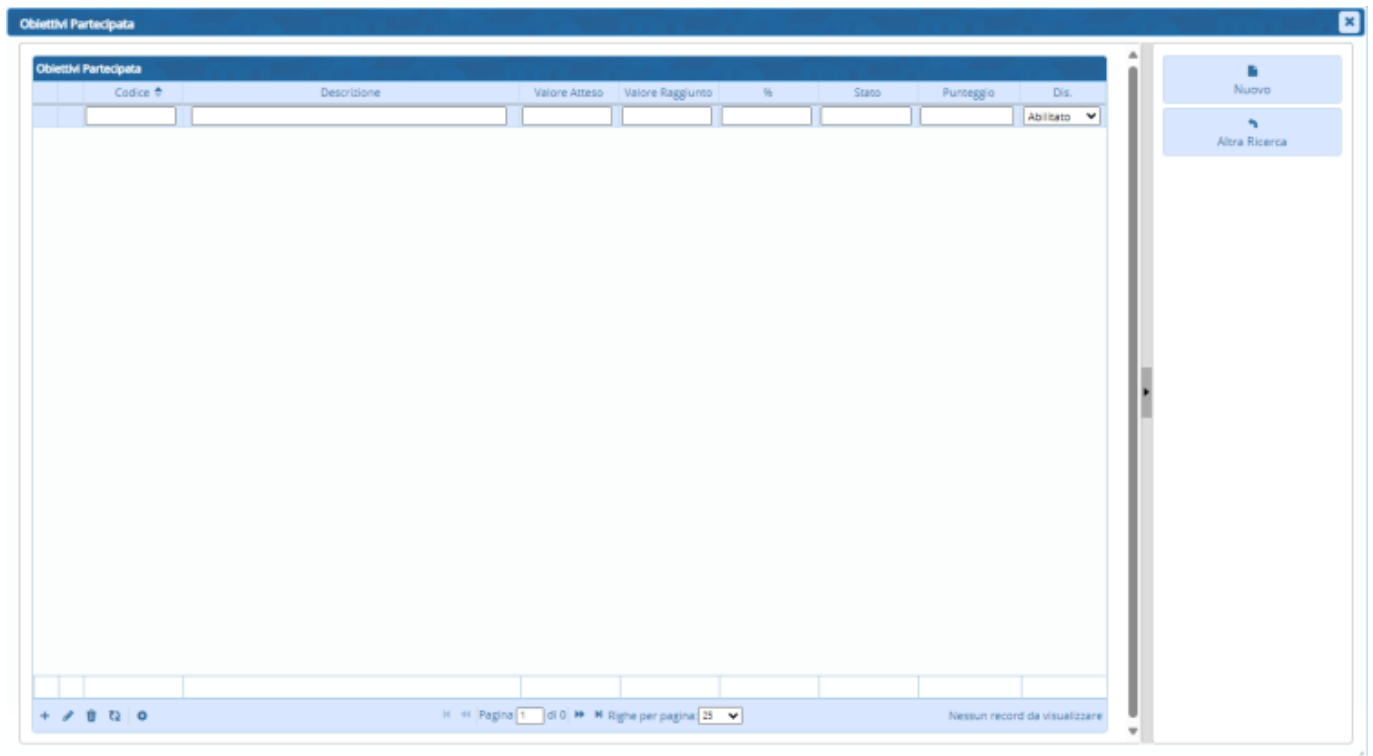

# Obiettivi Partecipate

Questa pagina permette di visualizzare una griglia con gli obiettivi delle partecipate.

I due bottoni alla destra permettono di creare un nuovo elemento o di effettuare un'altra ricerca

La griglia presente la seguenti funzioni:

Da sinistra a destra :

1. Il primo simbolo permette di aggiungere una nuova riga alla tabella
2. Il secondo simbolo permette dopo aver selezionato un elemento di modificarlo
3. Il terzo simbolo permette dopo aver selezionato un elemento di eliminarlo
4. Il quarto simbolo permette di aggiornare la griglia
5. Il quinto simbolo permette di modificare le impostazioni di visualizzazioni della tabella

## Obbiettivi Partecipate (Ricerca)

Questa pagina permette la ricerca in base a due campi:

1. **codice**
2. **descrizione**

A destra troviamo i bottoni che permettono le operazioni di :

1. **Nuovo**: creare un nuovo elemento da inserire nella tabella
2. **Elenca**: in base ai dati inseriti nei campi di testo fa visualizzare la tabella frittata

The screenshot shows a web interface for searching 'Obbiettivi Partecipate'. On the left, there are two input fields labeled 'Codice' and 'Descrizione'. On the right, there is a vertical sidebar with several buttons: 'Nuovo', 'Elenca', 'Parametri Ricerca' (which is highlighted in blue), 'Carica', 'Salva', and 'Reset'.