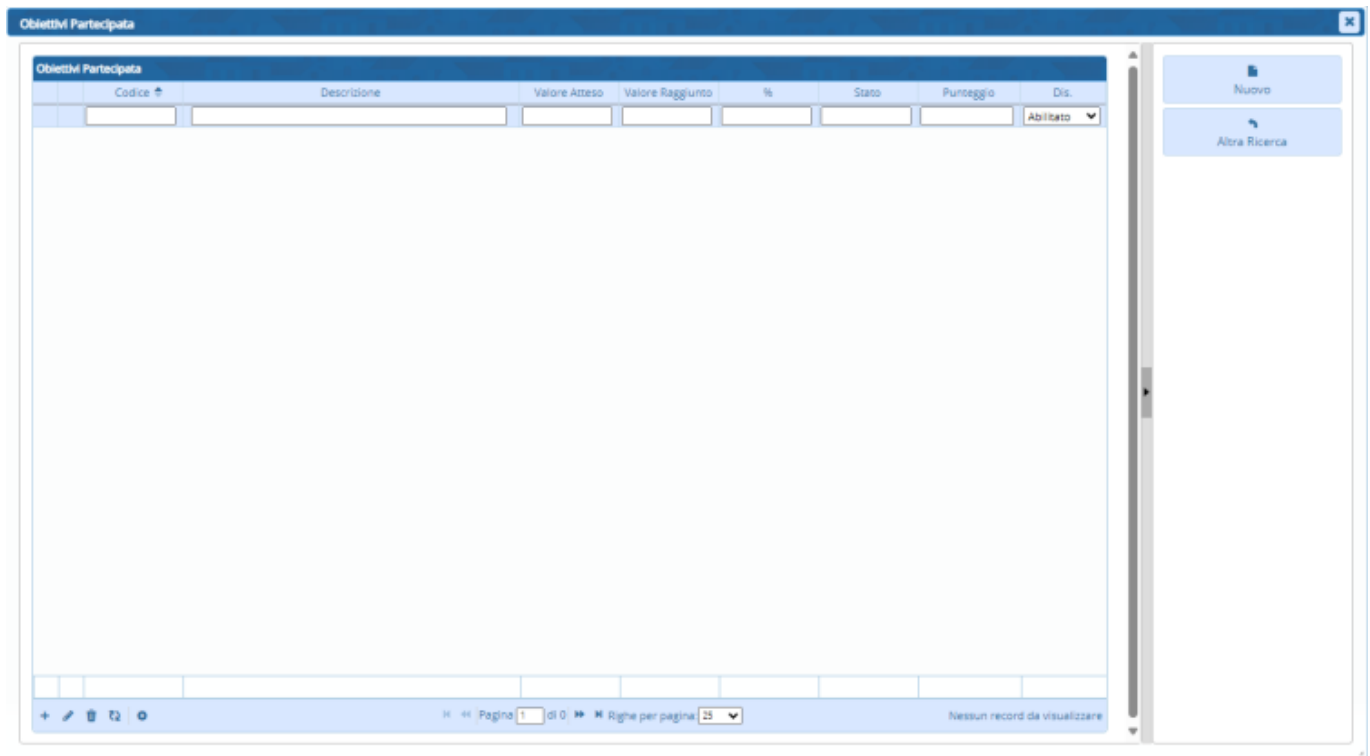

Obiettivi Partecipate

Questa pagina permette di visualizzare una griglia con gli obiettivi delle partecipate.

I due bottoni alla destra permettono di creare un nuovo elemento o di effettuare un'altra ricerca

La griglia presente la seguenti funzioni:

Da sinistra a destra :

1. Il primo simbolo permette di aggiungere una nuova riga alla tabella
2. Il secondo simbolo permette dopo aver selezionato un elemento di modificarlo
3. Il terzo simbolo permette dopo aver selezionato un elemento di eliminarlo
4. Il quarto simbolo permette di aggiornare la griglia
5. Il quinto simbolo permette di modificare le impostazioni di visualizzazioni della tabella

Obbiettivi Partecipate (Ricerca)

Questa pagina permette la ricerca in base a due campi:

1. **codice**
2. **descrizione**

A destra troviamo i bottoni che permettono le operazioni di :

1. **Nuovo**: creare un nuovo elemento da inserire nella tabella
2. **Elenca**: in base ai dati inseriti nei campi di testo fa visualizzare la tabella frittata

The screenshot shows a web interface for searching 'Obbiettivi Partecipate'. On the left, there are two input fields labeled 'Codice' and 'Descrizione'. On the right, there is a vertical sidebar with five buttons: 'Nuovo', 'Elenca', 'Parametri Ricerca' (which is highlighted in blue), 'Carica', 'Salva', and 'Reset'.