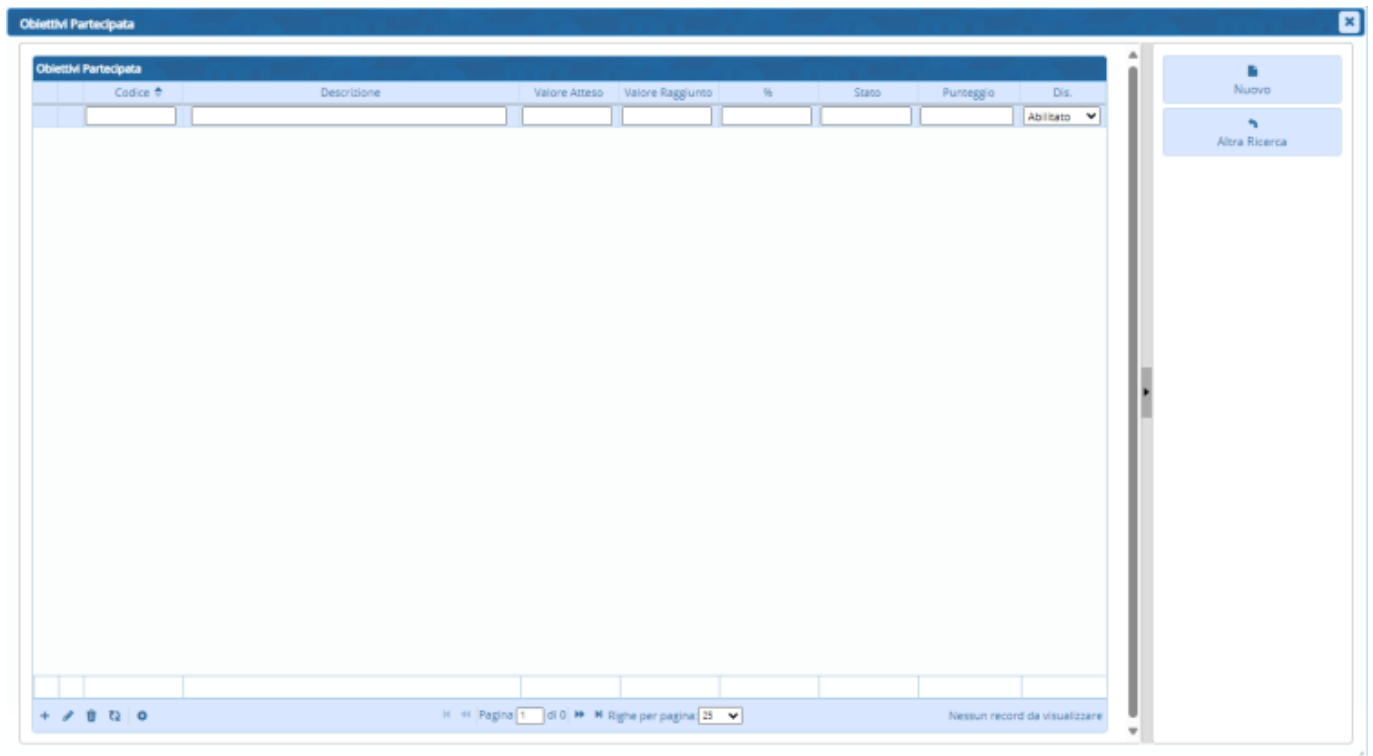

Obiettivi Partecipate

Questa pagina permette di visualizzare una griglia con gli obiettivi delle partecipate.

I due bottoni alla destra permettono di creare un nuovo elemento o di effettuare un'altra ricerca

La griglia presente la seguenti funzioni:

Da sinistra a destra :

1. Il **primo** simbolo permette di aggiungere una nuova riga alla tabella
2. Il **secondo** simbolo permette dopo aver selezionato un elemento di modificarlo
3. Il **terzo** simbolo permette dopo aver selezionato un elemento di eliminarlo
4. Il **quarto** simbolo permette di aggiornare la griglia
5. Il **quinto** simbolo permette di modificare le impostazioni di visualizzazioni della tabella

Obbiettivi Partecipate (Ricerca)

Questa pagina permette la ricerca in base a due campi:

1. **codice**
2. **descrizione**

A destra troviamo i bottoni che permettono le operazioni di :

1. **Nuovo**: creare un nuovo elemento da inserire nella tabella
2. **Elenca**: in base ai dati inseriti nei campi di testo fa visualizzare la tabella frittata

The screenshot shows a web interface for searching 'Obbiettivi Partecipate'. On the left, there are two input fields labeled 'Codice' and 'Descrizione'. On the right, there is a vertical sidebar with several buttons: 'Nuovo', 'Elenca', 'Parametri Ricerca' (which is highlighted in blue), 'Carica', 'Salva', and 'Reset'.