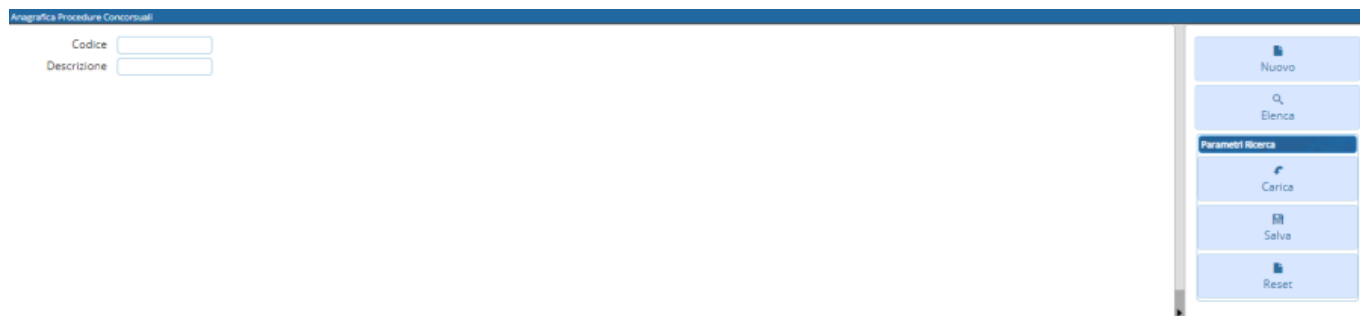

F2 -Nuovo

F3-Altra Ricerca

I due bottoni alla destra permettono di creare un nuovo elemento o di effettuare un'altra ricerca

La griglia presente la seguenti funzioni:

Da sinistra a destra :

1. Il **primo** simbolo permette di aggiungere un nuovo elemento alla tabella
2. Il **secondo** simbolo permette dopo aver selezionato un elemento di modificarlo
3. Il **terzo** simbolo permette dopo aver selezionato un elemento di eliminarlo
4. Il **quarto** simbolo permette di ottenere la tabella in formato excel
5. Il **quinto** simbolo permette ddi ottenere la tabella in formato pdf
6. Il **sesto** simbolo permette di aggiornare la griglia
7. Il **settimo** simbolo permette di modificare le impostazioni di visualizzazioni della tabella

Anagrafica Procedure Concorsuali (Ricerca)

Questa pagina permette la ricerca in base a due campi:

1. **codice**
2. **descrizione**

A destra troviamo i bottoni che permettono le operazioni di :

1. **Nuovo**: creare un nuovo elemento da inserire nella tabella
2. **Elenca**: in base ai dati inseriti nei campi di testo fa visualizzare la tabella frittata

Parametri di ricerca :

1. **Carica** carica i parametri di ricerca precedentemente salvati
2. **Salva** salva i parametri di ricerca inseriti, sovrascrive i precedenti salvataggi
3. **Reset** elimina i campi compilati

Anagrafica Procedure Concorsuali (Nuovo)

Per creare una nuova procedura, basta inserire nell'appositi campi di testo il codice e una breve descrizione. I bottoni presenti alla destra permettono di:

1. **Aggiungi** aggiungere alla tabella i dati inseriti
2. **Altra ricerca** ritorna alla pagina di ricerca
3. **Torna Elenco** ritorna alla pagine di elenco.