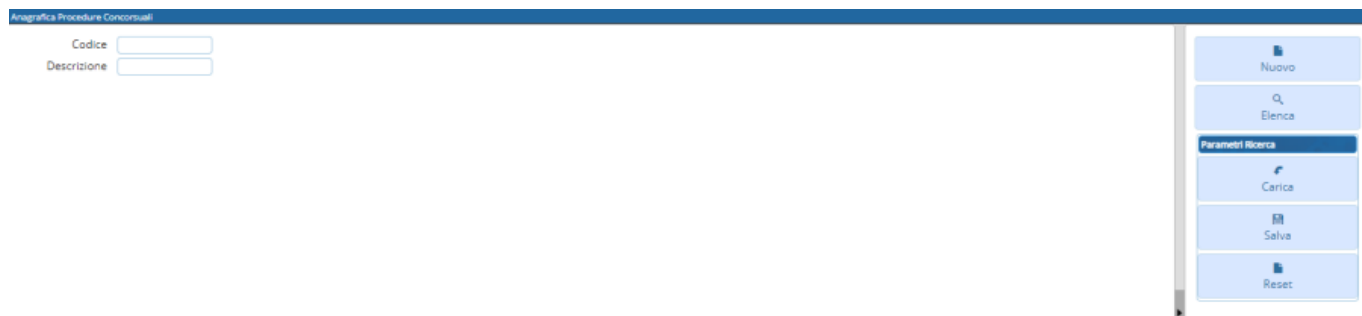

F2 -Nuovo

F3-Altra Ricerca

I due bottoni alla destra permettono di creare un nuovo elemento o di effettuare un'altra ricerca

La griglia presente la seguenti funzioni:

Da sinistra a destra :

1. Il **primo** simbolo permette di aggiungere un nuovo elemento alla tabella
2. Il **secondo** simbolo permette dopo aver selezionato un elemento di modificarlo
3. Il **terzo** simbolo permette dopo aver selezionato un elemento di eliminarlo
4. Il **quarto** simbolo permette di ottenere la tabella in formato excel
5. Il **quinto** simbolo permette ddi ottenere la tabella in formato pdf
6. Il **sesto** simbolo permette di aggiornare la griglia
7. Il **settimo** simbolo permette di modificare le impostazioni di visualizzazioni della tabella

Anagrafica Procedure Concorsuali (Ricerca)

Questa pagina permette la ricerca in base a due campi:

1. **codice**
2. **descrizione**

A destra troviamo i bottoni che permettono le operazioni di :

1. **Nuovo**: creare un nuovo elemento da inserire nella tabella
2. **Elenca**: in base ai dati inseriti nei campi di testo fa visualizzare la tabella frittata

Parametri di ricerca :

1. **Carica** carica i parametri di ricerca precedentemente salvati
2. **Salva** salva i parametri di ricerca inseriti, sovrascrive i precedenti salvataggi
3. **Reset** elimina i campi compilati

Anagrafica Procedure Concorsuali (Nuovo)

Per creare una nuova procedura, basta inserire nell'appositi campi di testo il codice e una breve descrizione. I bottoni presenti alla destra permettono di:

1. **Aggiungi** aggiungere alla tabella i dati inseriti
2. **Altra ricerca** ritorna alla pagina di ricerca
3. **Torna Elenco** ritorna alla pagine di elenco.