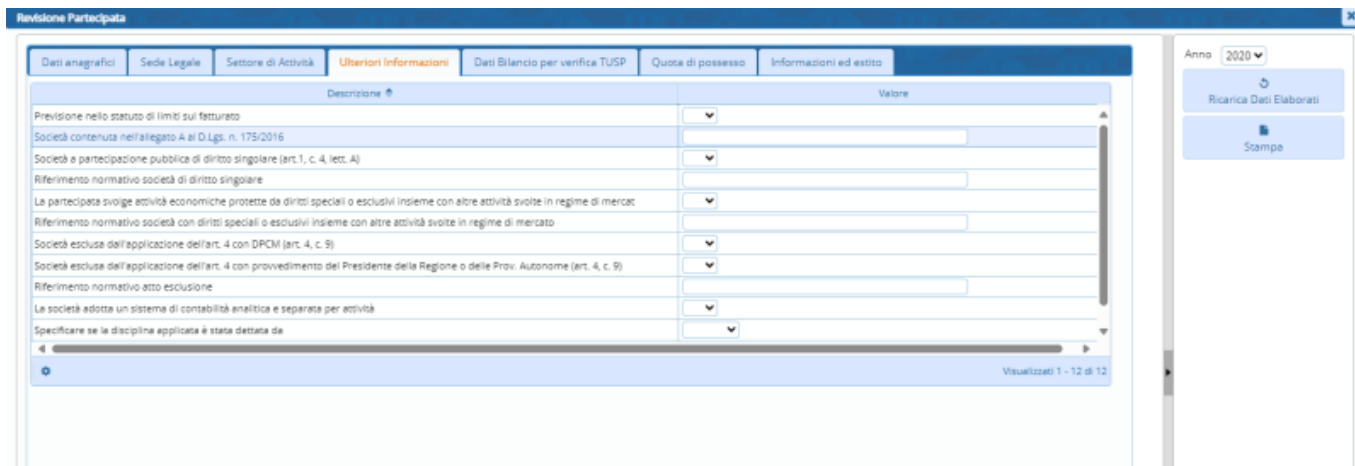

# Ulteriori informazioni

Pagina che mostra i campi con le informazioni.

Premendo il pulsante stampa restituisce i dati in formato DOC

16 visualizzazioni.

From:

<https://wiki.nuvolaitalsoft.it/> - **wiki**

Permanent link: