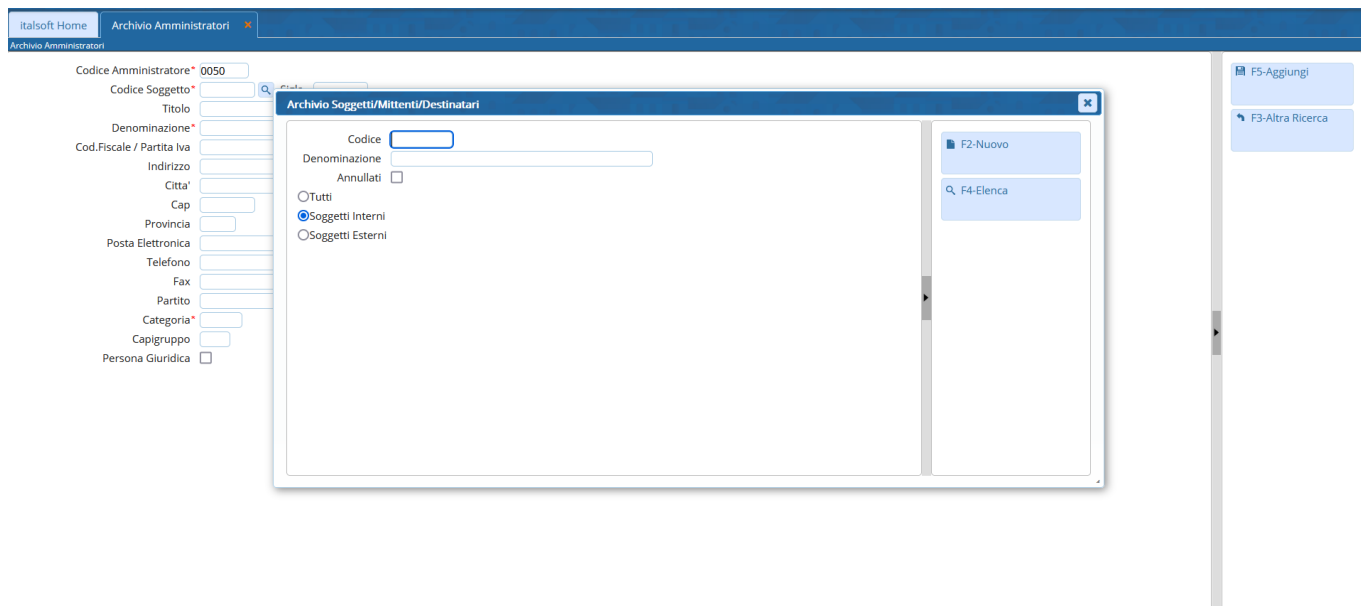

Visualizzati 1 - 2 di 2

F6-Aggiorna
F7-Cancella
F3-Altra Ricerca
F9-Vedi Cariche

italsoft Home Archivio Amministratori

Codice Amministratore* 0014
Codice Soggetto* 000382 Sigla
Titolo
Denominazione* GIUSEPPE
Cod.Fiscale / Partita Iva
Indirizzo
Citta'
Cap
Provincia
Posta Elettronica
Telefono
Fax
Partito
Categoria* A
Capigruppo
Persona Giuridica

Gestione Storica delle Cariche

Amministratore
0014 GIUSEPPE

F5-Aggiungi
F4-Elenca

Organo*
Posizione*
Carica* Descrizione
Dal Periodo* Da Atto: numero anno
Al Periodo* A Atto: numero anno

F6-Aggiorna
F7-Cancella
F3-Altra Ricerca
F9-Vedi Cariche