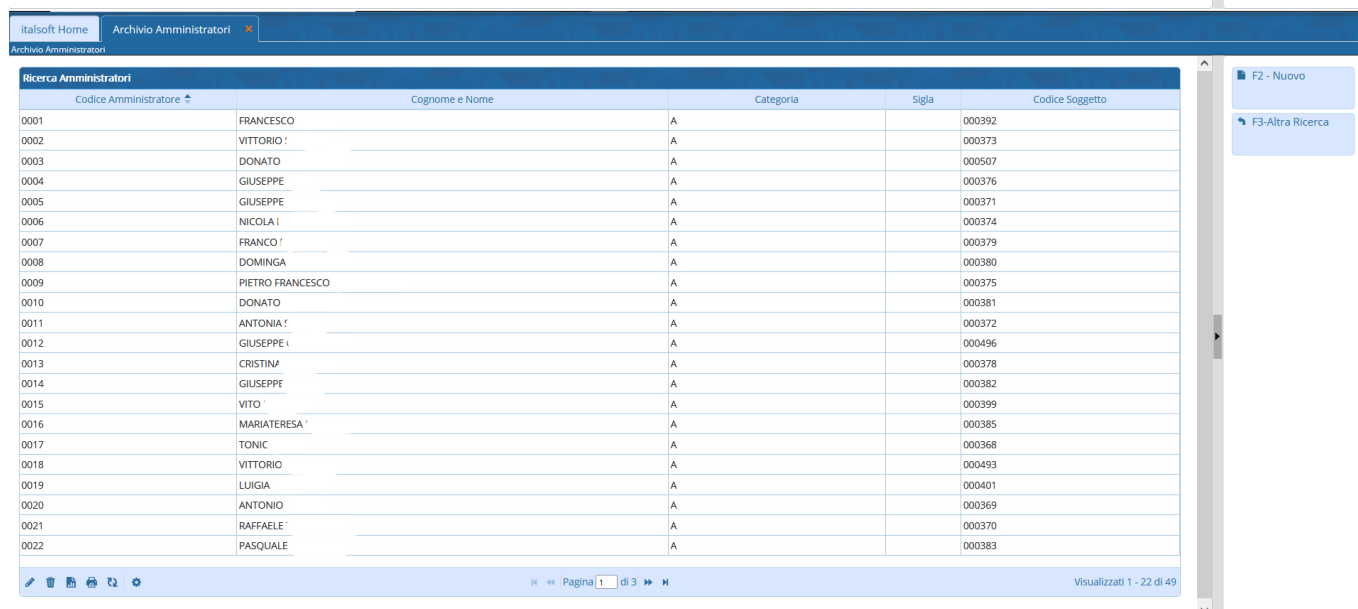

Si accede ad Amministratori attraverso il menù → Gestione Documentale → Archivi → Amministratori.

Dalla schermata principale è possibile creare un nuovo record tramite il pulsante “Nuovo”; dalla stessa schermata è possibile impostare un filtro di ricerca.

Impostando più filtri di ricerca contemporaneamente è possibile operare ricerche complesse.

Una volta completata l'impostazione dei filtri di ricerca, basterà cliccare su “Elenca” per ottenere un elenco dei record filtrati.

Cliccando sul pulsante “Elenca”, senza aver impostato alcun filtro, il programma proporrà tutti i record presenti nel sistema.

italsoft Home Archivio Amministratori

Codice Amministratore* 0014
Codice Soggetto* 000382 Sigla
Titolo
Denominazione* GIUSEPPE
Cod.Fiscale / Partita Iva
Indirizzo
Citta'
Cap
Provincia
Posta Elettronica
Telefono
Fax
Partito
Categoria* A
Capigruppo
Persona Giuridica