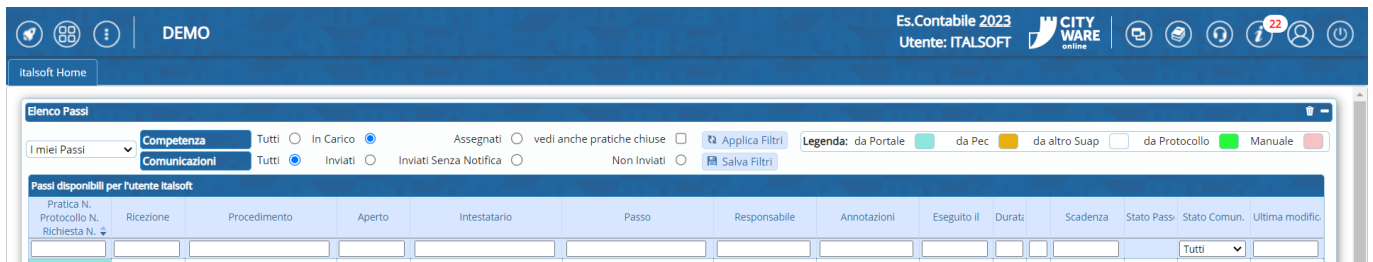

# Il Desktop ed i comandi principali

Eseguito il login iniziale, si verrà reindirizzati alla pagina desktop del gestionale (Fig. 1).

Fig. 1: Desktop

Nella parte superiore si trovano dei comandi (Fig. 2) utili sia per la navigazione attraverso le varie funzioni che al settaggio delle impostazioni.

Fig. 2: Comandi del desktop

Nella parte a sinistra sono presenti i seguenti bottoni:

-  **[RECENTI]**: Un utile menù rapido che elenca le ultime 10 funzioni di menù visitate, cliccando sopra una voce la funzione viene nuovamente aperta. recentemente aperte, il quale aprirà un elenco a discesa sul quale sarà possibile cliccare per scegliere
-  **[APP CENTER]**: Visualizza il menù in forma grafica
-  **[MENU]**: Apre il menù a tendina che elenca l'elenco delle funzioni abilitate all'utente, suddivise per categorie

Nella parte destra sono presenti i seguenti bottoni:

-  **[CAMBIA TEMA]**: Apre un menù a tendina per la selezione del tema
-  **[DOCUMENTAZIONE]**: Apre una finestra che permette di consultare le **"Guide Utente"**, si consiglia di cliccare il bottone **[Apri nel Browser]** così da poter avere un maggiore spazio per visualizzare i manuali e permettere allo stesso tempo di continuare il proprio lavoro
-  **[SUPPORTO E ASSISTENZA]**: Apre una finestra con i contatti e-mail per l'apertura dei