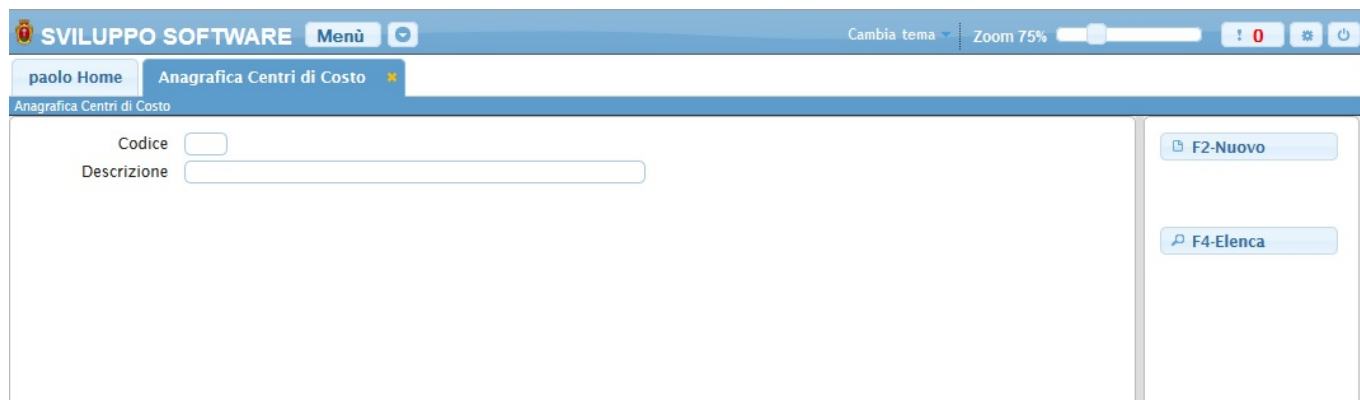

# Anagrafica Centri di costo

Dall'anagrafica centri di costo è possibile inserire un nuovo centro di costo, cercarne uno già esistente o elencare tutti i centri di costo precedentemente inseriti.

Alla sua apertura l'applicativo si presenterà come segue:

Un centro di costo può essere **cercato** per il suo codice , basterà inserirlo all'interno del campo di ricerca e premere il pulsante **Invio** , se il centro di costo esiste visualizzeremo anche la sua descrizione, se non viene visualizzata la sua descrizione il centro di costo non esiste

Per **inserire** un nuovo centro di costo basterà cliccare sul bottone **Nuovo**, dopo aver fatto ciò basterà inserire il codice del nuovo centro (il programma propone automaticamente un codice libero, ma può essere cambiato manualmente) e la descrizione del centro, per completare l'operazione basterà cliccare sul bottone **Aggiungi**