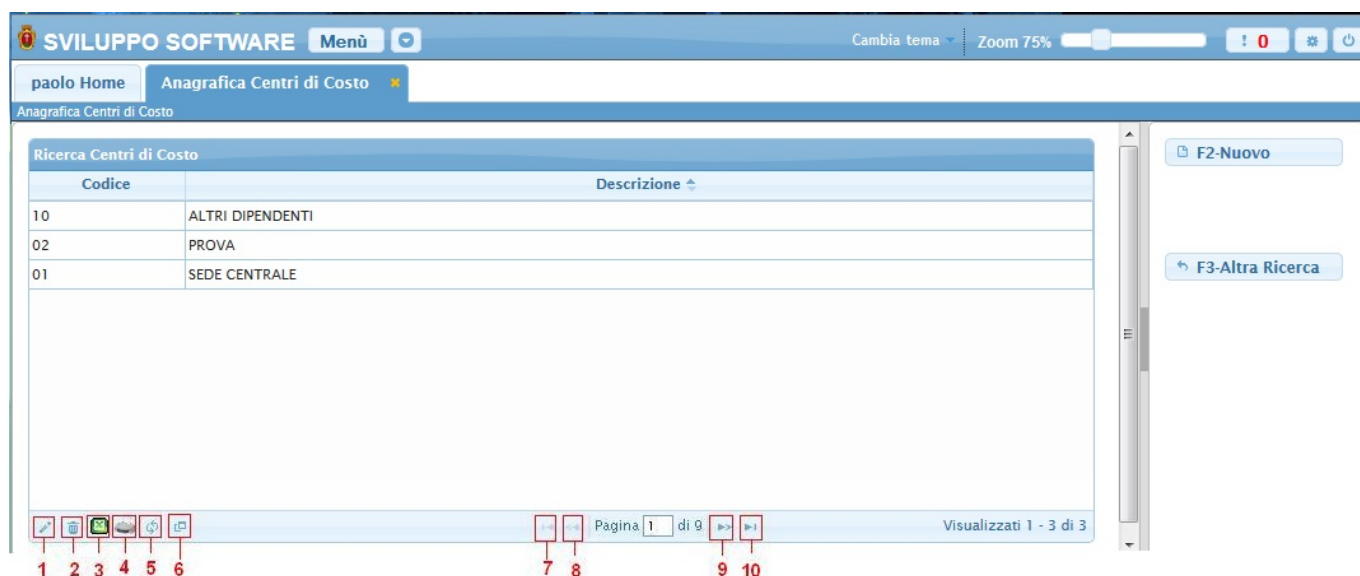

Per visualizzare tutti i dati di uno specifico centro di costo basterà fare doppio click sopra la sua riga nella tabella