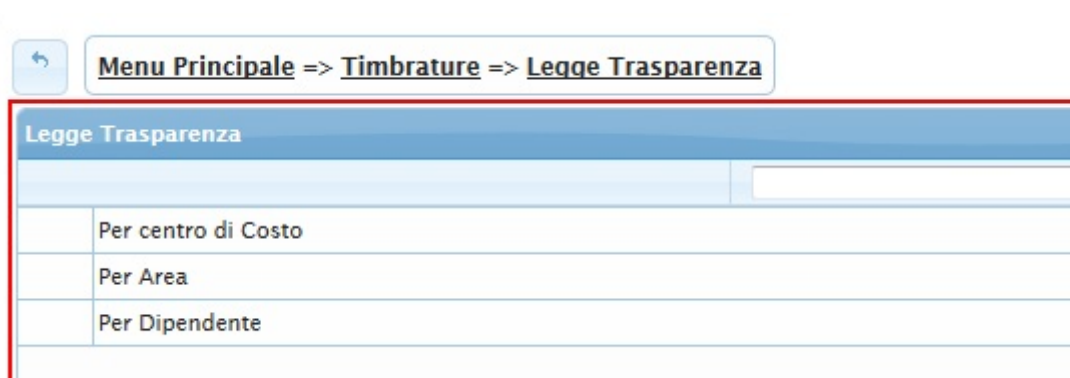

Legge Trasparenza

il menù legge Trasparenza si presenta nel seguente modo:

Il menù legge trasparenza si divide nelle seguenti voci:

- [Per centro di costo](#)
- [Per Area](#)
- [Per Dipendente](#) 2 visualizzazioni.