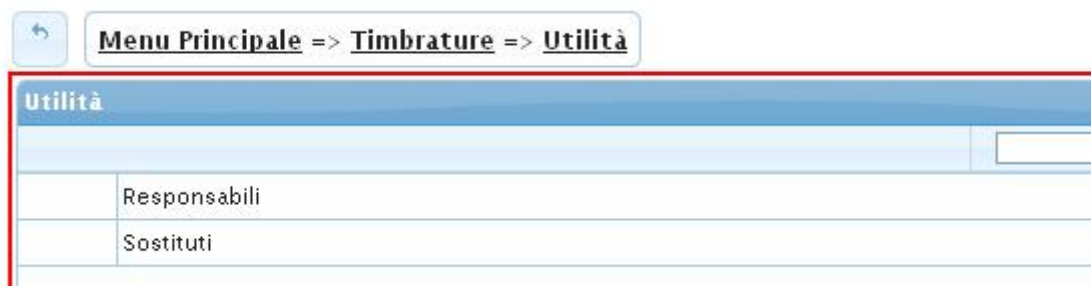

# Utilità

il menù Utilità si presenta nel seguente modo:

il menù Utilità si divide nelle seguenti voci:

- [Responsabili](#)
- [Sostituti](#) 14 visualizzazioni.

From:

<https://wiki.nuvolaitalsoft.it/> - **wiki**