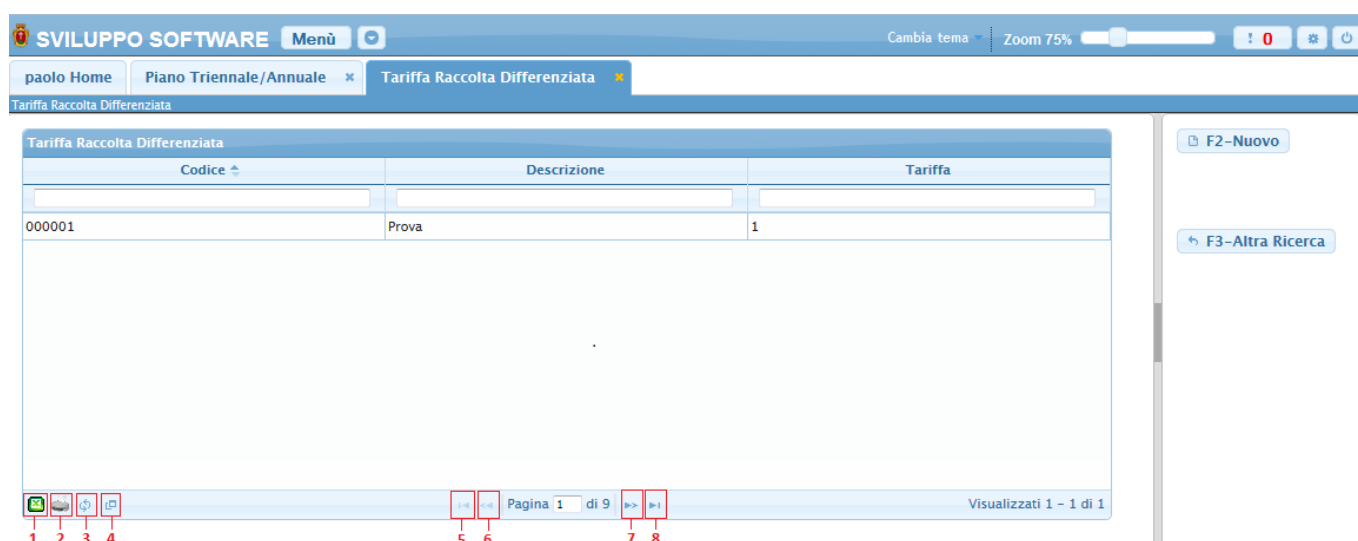

# Tariffa racc. differenz.

Dall'applicativo Tariffa racc. differenz. è possibile inserire una nuova tariffa per la raccolta differenziata, cercarne una o elencare tutte quelle precedentemente inserite

Alla sua apertura l'applicativo si presenterà come segue:

Le Tariffe possono essere ricercate per:

**Codice:** Inserendo il codice otterremo la decodifica della via

**Descrizione:** Inserendola otterremo la tariffa che ha come descrizione quella ricercata, o tutte le tariffe che presentano all'interno della loro descrizione la stessa parola scritta nella ricerca

**Tariffa:**

Per far partire la ricerca basterà premere il Bottone Elenca

Per elencare tutte le tariffe precedentemente caricate basterà premere il bottone Elenca senza inserire alcun valore nei campi di ricerca, otterremo una schermata con tutte le tariffe simile alla seguente:

La tabella si divide in vari campi e presenta al suo interno tutte le tariffe immesse, per facilitare la ricerca di una frazione sono stati immessi i Filtri, campi di ricerca sotto ogni voce della tabella, inserendo all'interno dei Filtri i dati da ricercare la tabella visualizzerà solo quelle tariffe che presentano i dati ricercati