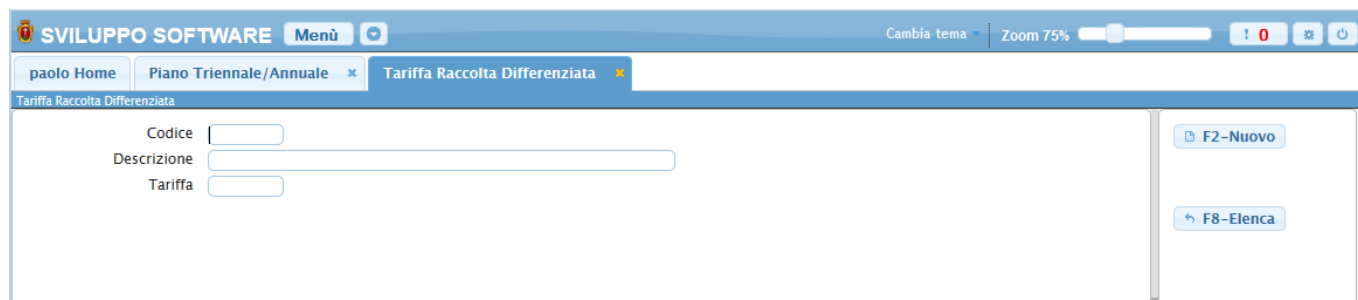

# Tariffa racc. differenz.

Dall'applicativo Tariffa racc. differenz. è possibile inserire una nuova tariffa per la raccolta differenziata, cercarne una o elencare tutte quelle precedentemente inserite

Alla sua apertura l'applicativo si presenterà come segue:

Le Tariffe possono essere ricercate per:

**Codice:** Inserendo il codice otterremo la decodifica della via

**Descrizione:** Inserendola otterremo la tariffa che ha come descrizione quella ricercata, o tutte le tariffe che presentano all'interno della loro descrizione la stessa parola scritta nella ricerca

**Tariffa:**

Per far partire la ricerca basterà premere il Bottone Elenca

Per elencare tutte le tariffe precedentemente caricate basterà premere il bottone Elenca senza inserire alcun valore nei campi di ricerca, otterremo una schermata con tutte le tariffe simile alla seguente: