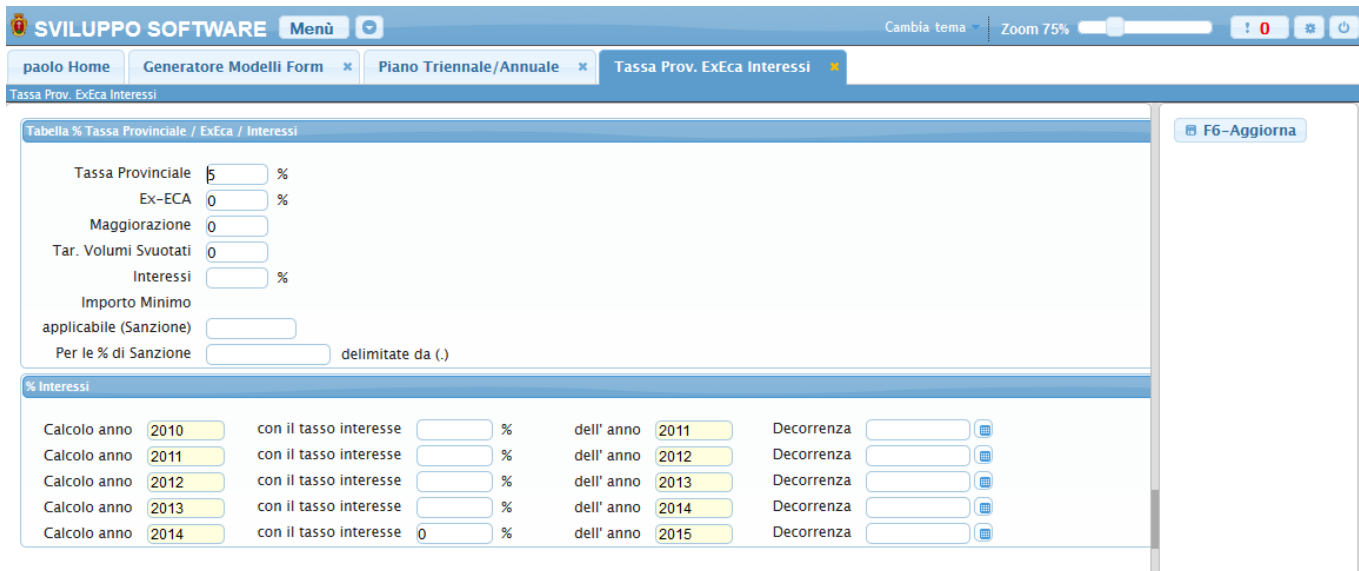

Tassa Interessi

Dall'applicativo Tassa interessi è possibile modificare i dati della tassa interessi

Alla sua apertura l'applicativo si presenterà come segue:

Inseriti i dati da aggiornare basterà premere sul bottone **Aggiorna** per rendere effettive le modifiche e visualizzazioni.