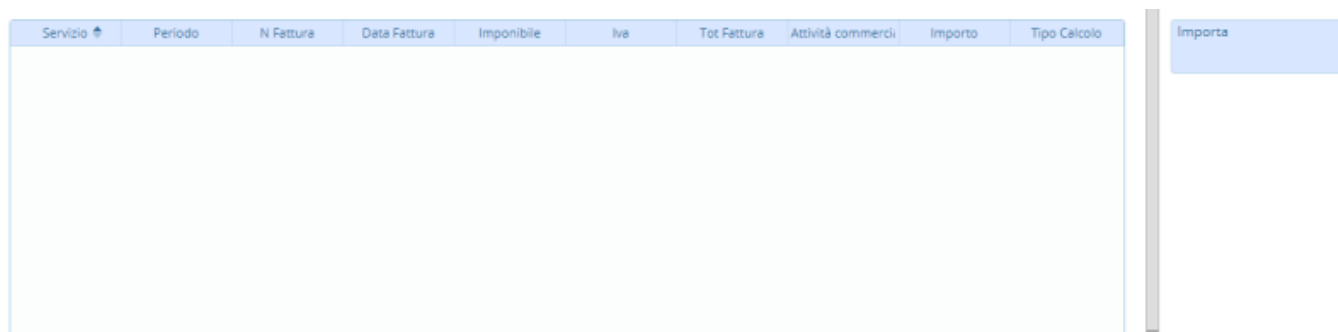

Importazione massiva

Il programma presenterà questa schermata:

Premendo il tasto **'importa'**, permetterà comparirà questo popup, che permette di importare i file.

From:
<https://wiki.nuvolaitalsoft.it/> - wiki