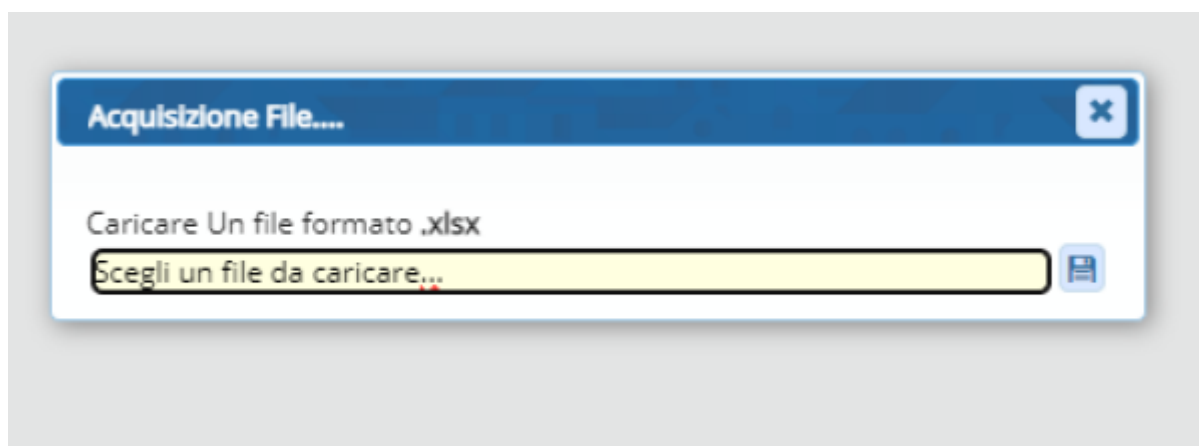

Importazione massiva

Il programma presenterà questa schermata:

Premendo il tasto **'importa'**, permetterà comparirà questo popup, che permette di importare i file.

From:
<https://wiki.nuvolaitalsoft.it/> - wiki