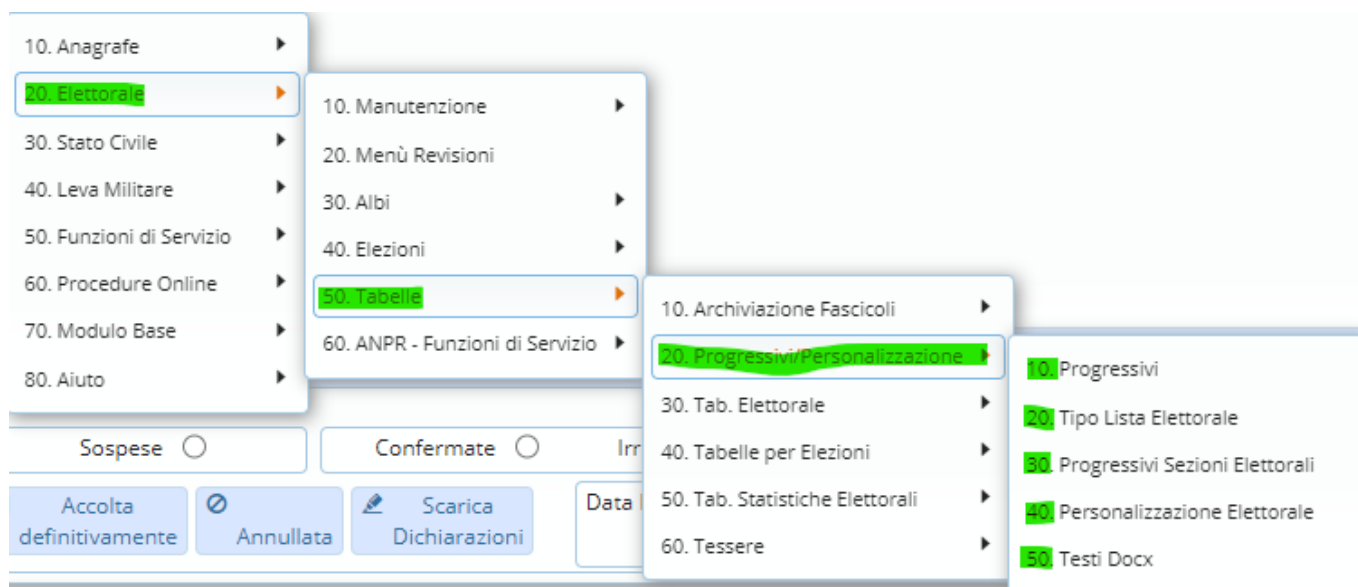

# Tabelle Progressivi/Personalizzazione

Questo gruppo di programmi contiene tabelle per i progressivi, importanti per l'utilizzo di altri gruppi di programmi, e le personalizzazioni delle funzioni dell'elettorale:

[Progressivi](#)

[Tipo Liste Elettorale](#)

[Progressivi Sezioni Elettorali](#)

[Personalizzazione Elettorale](#)

[Testi Docx](#)

Il percorso per accedere a questi programmi è **Servizi Demografici**—> **Elettorale**—> **Tabelle**—> **Progressivi/Personalizzazioni**, come mostrato dalla videata sottostante:

From:  
<https://wiki.nuvolaitalsoft.it/> - **wiki**

Permanent link:  
<https://wiki.nuvolaitalsoft.it/doku.php?id=progressivi:personalizzazione&rev=1698313082>

Last update: **2023/10/26 09:38**