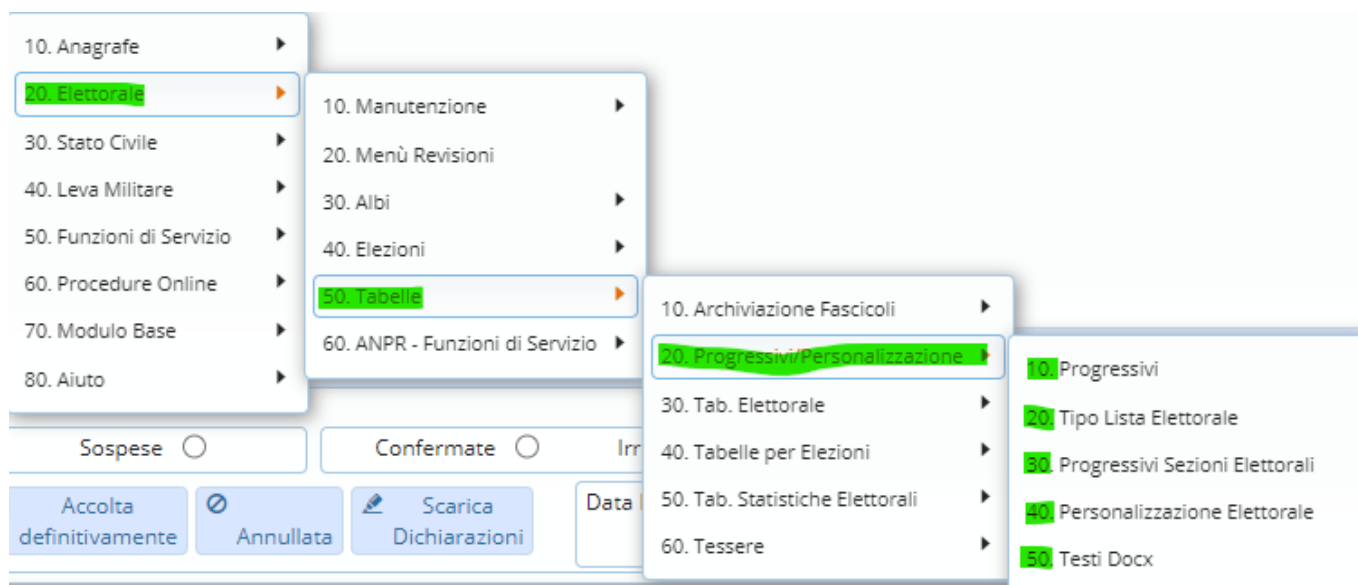

Tabelle Progressivi/Personalizzazione

Questo gruppo di programmi contiene tabelle per i progressivi, importanti per l'utilizzo di altri gruppi di programmi, e le personalizzazioni delle funzioni dell'elettorale:

[Progressivi](#)

[Tipo Liste Elettorale](#)

[Progressivi Sezioni Elettorali](#)

[Personalizzazione Elettorale](#)

[Testi Docx](#)

Il percorso per accedere a questi programmi è **Servizi Demografici**—> **Elettorale**—> **Tabelle**—> **Progressivi/Personalizzazioni**, come mostrato dalla videata sottostante:

From:
<https://wiki.nuvolaitalsoft.it/> - **wiki**

Permanent link:
<https://wiki.nuvolaitalsoft.it/doku.php?id=progressivi:personalizzazione&rev=1698759410>

Last update: **2023/10/31 13:36**