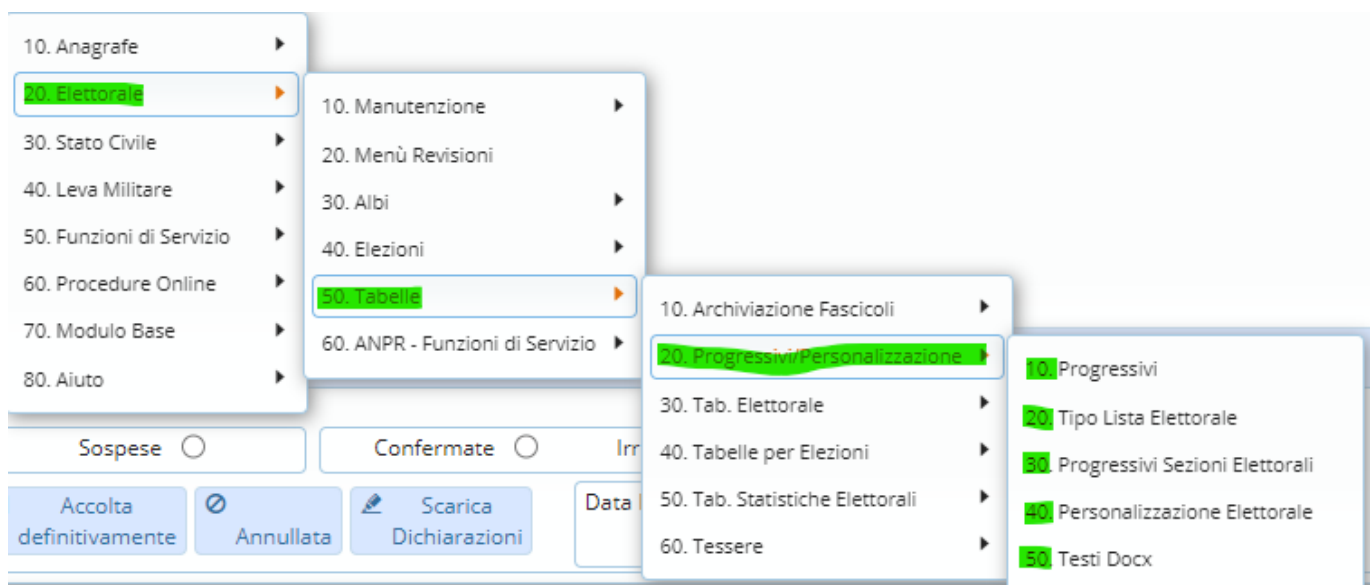

Progressivi/Personalizzazione

Questo gruppo di programmi contiene tabelle per i progressivi, importanti per l'utilizzo di altri gruppi di programmi, e le personalizzazioni delle funzioni dell'elettorale:

[Progressivi](#)

[Tipo Liste Elettorale](#)

[Progressivi Sezioni Elettorali](#)

[Personalizzazione Elettorale](#)

[Testi Docx](#)

Il percorso per accedere a questi programmi è **Servizi Demografici**—> **Elettorale**—> **Tabelle**—> **Progressivi/Personalizzazioni**, come mostrato dalla videata sottostante:

From:

<https://wiki.nuvolaitalsoft.it/> - **wiki**

Permanent link:

<https://wiki.nuvolaitalsoft.it/doku.php?id=progressivi:personalizzazione&rev=1699886892>

Last update: **2023/11/13 14:48**