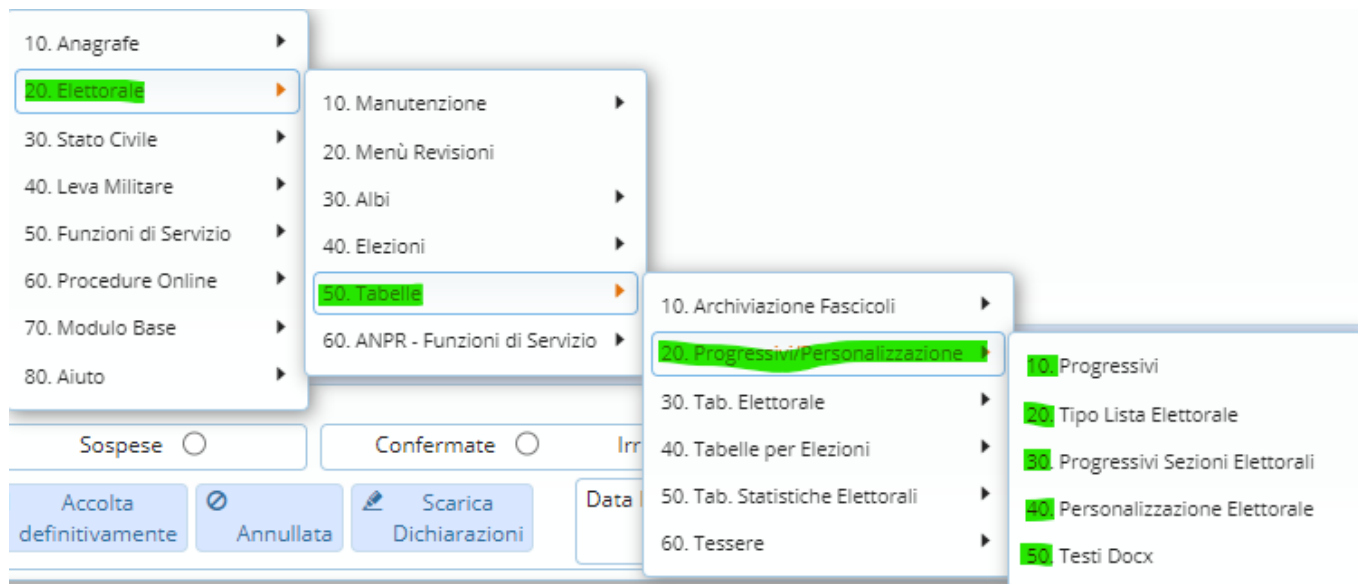

Progressivi/Personalizzazione

Questo gruppo di programmi contiene tabelle per i progressivi, importanti per l'utilizzo di altri gruppi di programmi, e le personalizzazioni delle funzioni dell'elettorale:

[\[ELETTORALE\] Progressivi](#)

[Tipo Liste Elettorale](#)

[Progressivi Sezioni Elettorali](#)

[Personalizzazione Elettorale](#)

[Testi Docx](#)

Il percorso per accedere a questi programmi è **Servizi Demografici**—> **Elettorale**—> **Tablelle**—> **Progressivi/Personalizzazioni**, come mostrato dalla videata sottostante:

From:
<https://wiki.nuvolaitalsoft.it/> - **wiki**

Permanent link:
<https://wiki.nuvolaitalsoft.it/doku.php?id=progressivi:personalizzazione&rev=1699980878>

Last update: **2023/11/14 16:54**