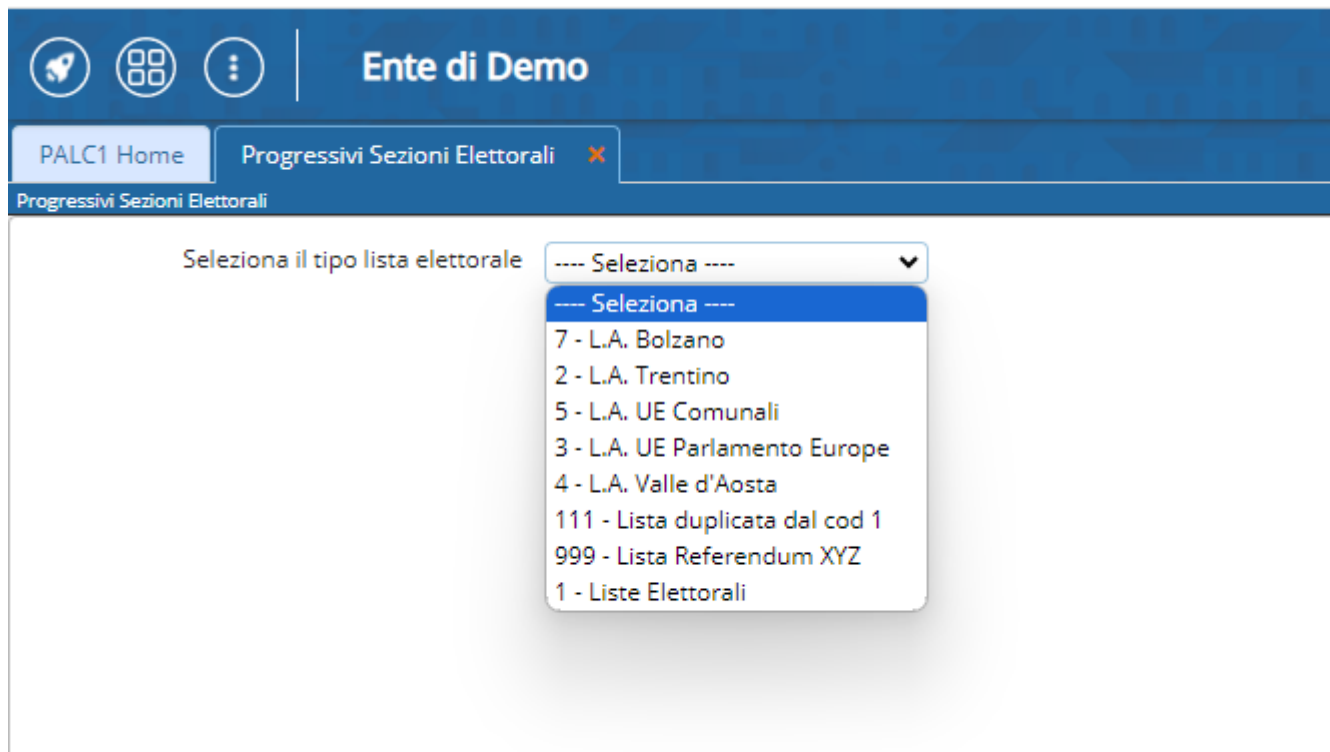

Tabelle Progressivi Sezioni Elettorali

Contiene il primo progressivo libero delle liste sezionali femminile e maschile da assegnare in fase di revisione, per ogni tipo di lista: infatti, il programma propone una selezione di liste disponibili da consultare, come mostrato nella videata sottostante:

Selezionando una lista è possibile poi, cliccando su elenca, vedere i progressivi. Si ricorda che vengono selezionate anche quelle liste duplicate che possono essere usate per referendum o consultazioni consentite per legge ma che non sono ricomprese nelle tornate elettorali canoniche. Aperta la videata di elenco delle sezioni, entrando in una di esse troverete i progressivi.

Ente di Demo

PALC1 Home Progressivi Sezioni Elettorali

Progressivi Sezioni Elettorali

Tipo lista elettorale* 1 Liste Elettorali

Sezione elettorale* 3 Scuola Materna Via dello Sport 4

Progressivi Lista Sezionale