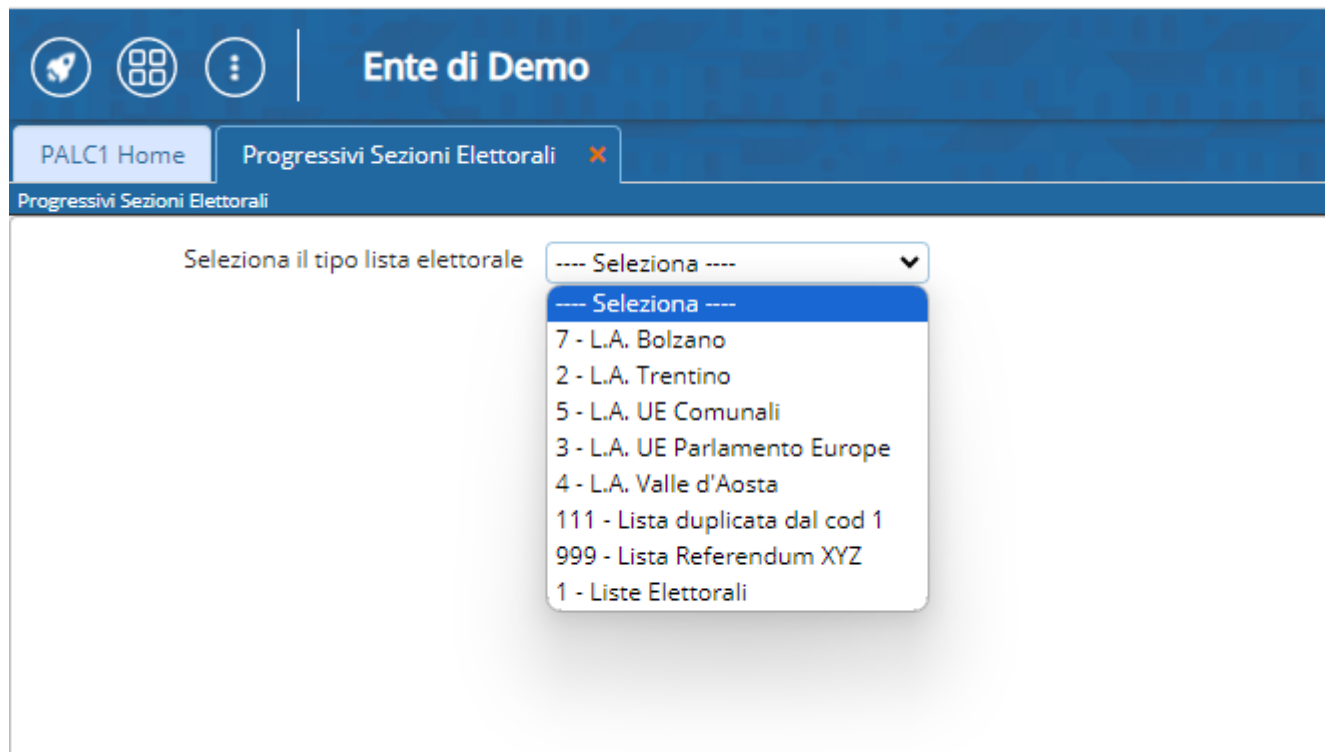

Tabelle Progressivi Sezioni Elettorali

Contiene il primo progressivo libero delle liste sezionali femminile e maschile da assegnare in fase di revisione, per ogni tipo di lista: infatti, il programma propone una selezione di liste disponibili da consultare, come mostrato nella videata sottostante:

Selezionando una lista è possibile poi, cliccando su elenca, vedere i progressivi. Si ricorda che vengono selezionate anche quelle liste duplicate che possono essere usate per referendum o consultazioni consentite per legge ma che non sono ricomprese nelle tornate elettorali canoniche. Aperta la videata di elenco delle sezioni, entrando in una di esse troverete i progressivi.

Ente di Demo

PALC1 Home Progressivi Sezioni Elettorali

Progressivi Sezioni Elettorali

Tipo lista elettorale* 1 Liste Elettorali

Sezione elettorale* 3 Scuola Materna Via dello Sport 4

Progressivi Lista Sezionale