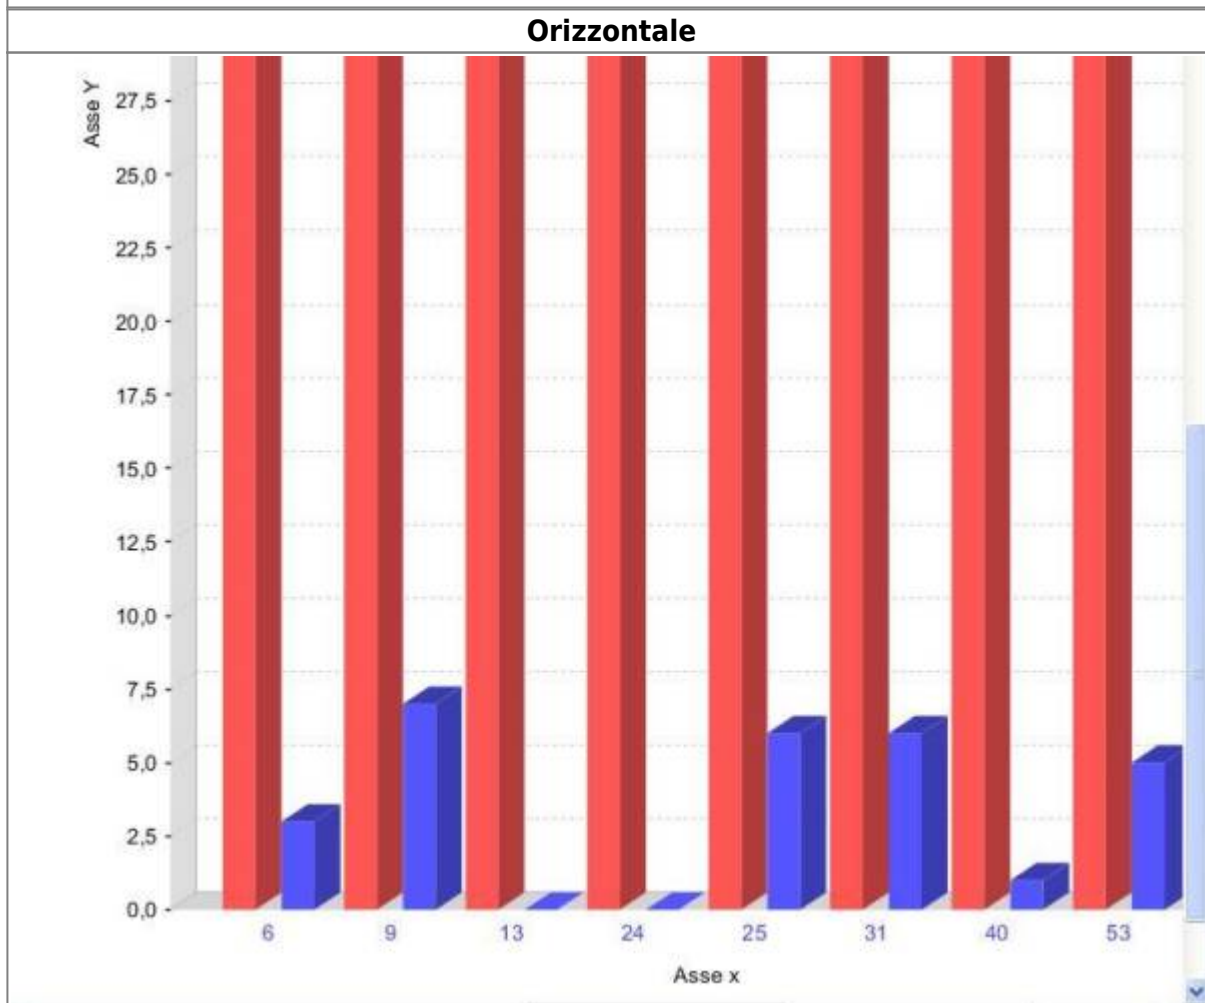

## Mostra segni di

Mostra segni di True/False

Per mostrare o meno i segni dell'unità sulla griglia del grafico.

## Mostra etichette

Mostra etichette True/False

Per mostrare o meno le etichette dei valori.

Verrebbe mostrato un grafico con legenda ma senza mostrare i valori sulle assi delle X e Y.

## Espressione asse X categoria

Espressione asse categoria "Titolo Categoria"

Utilizzato per definire il titolo della categoria.

Gli apici sono necessari.