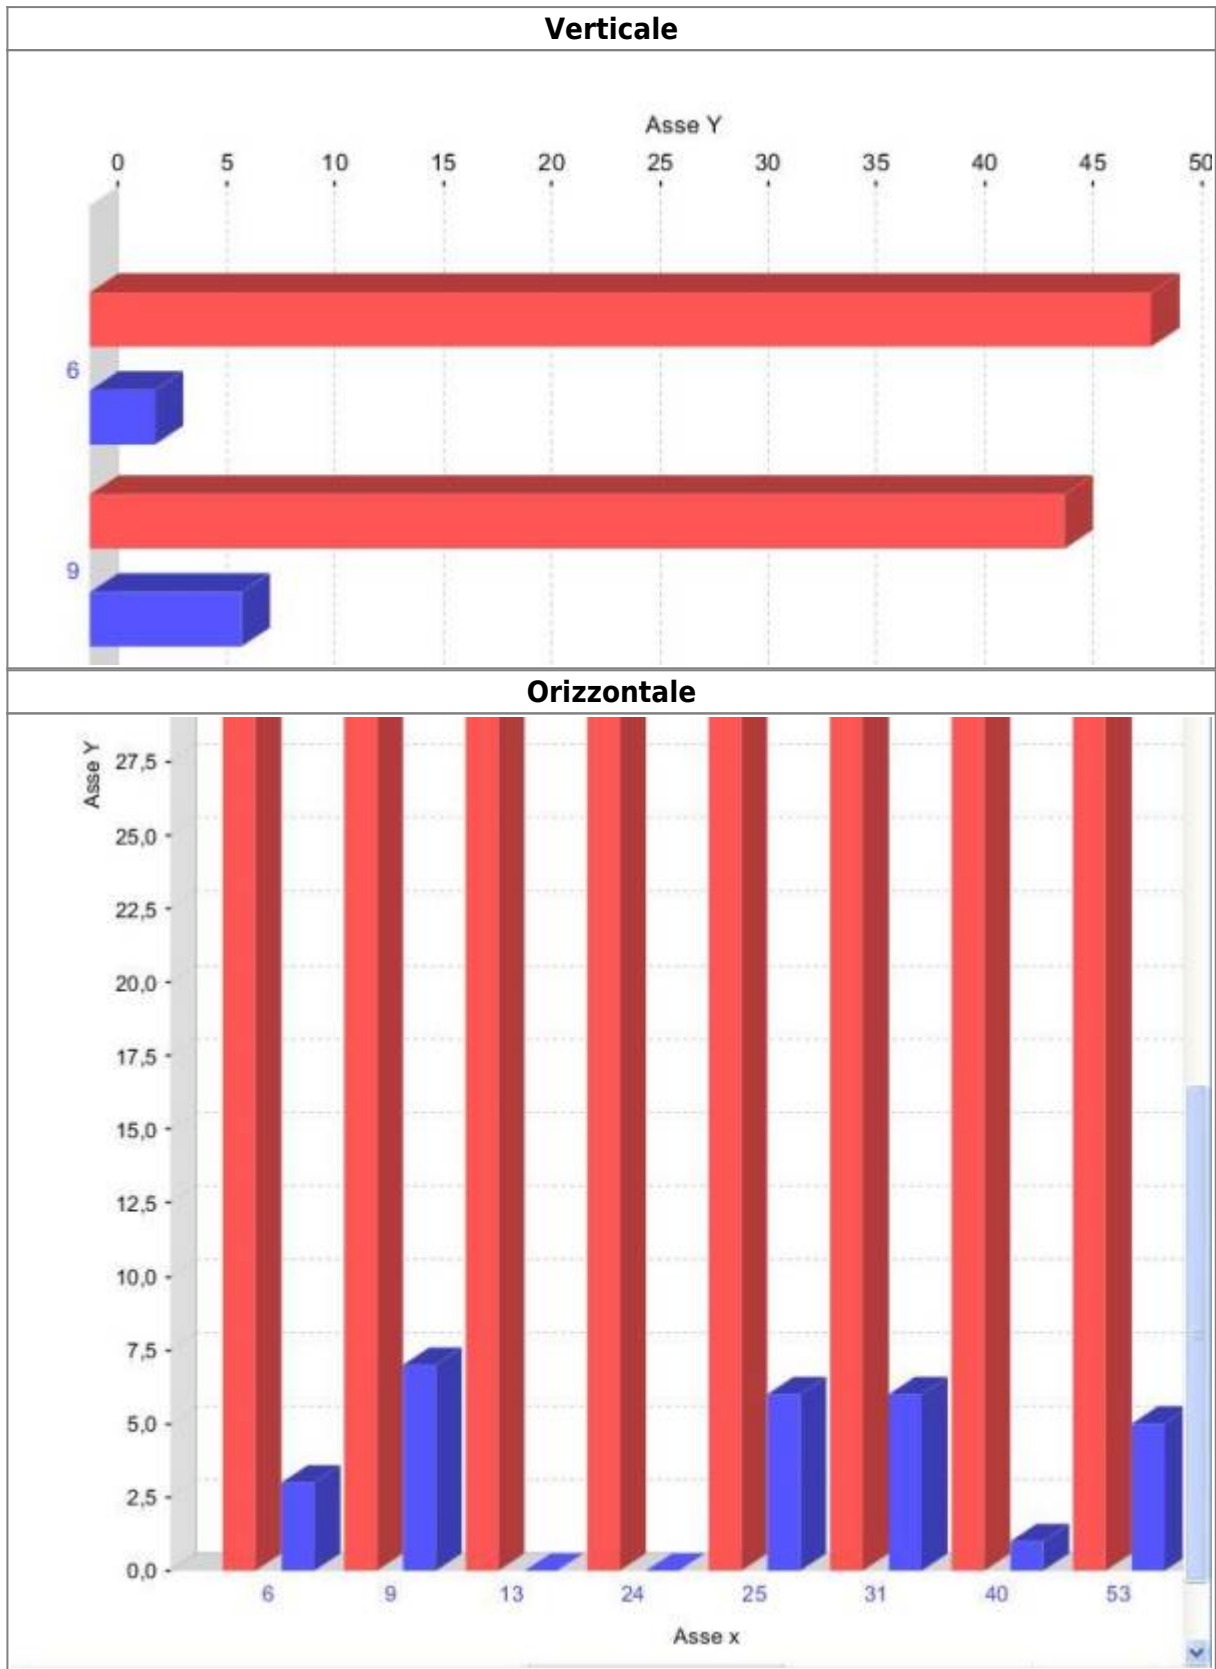

Gli apici sono necessari.

Formattazione asse Y categoria

Font asse categoria	Nome Font
Colore etichetta asse	Colore