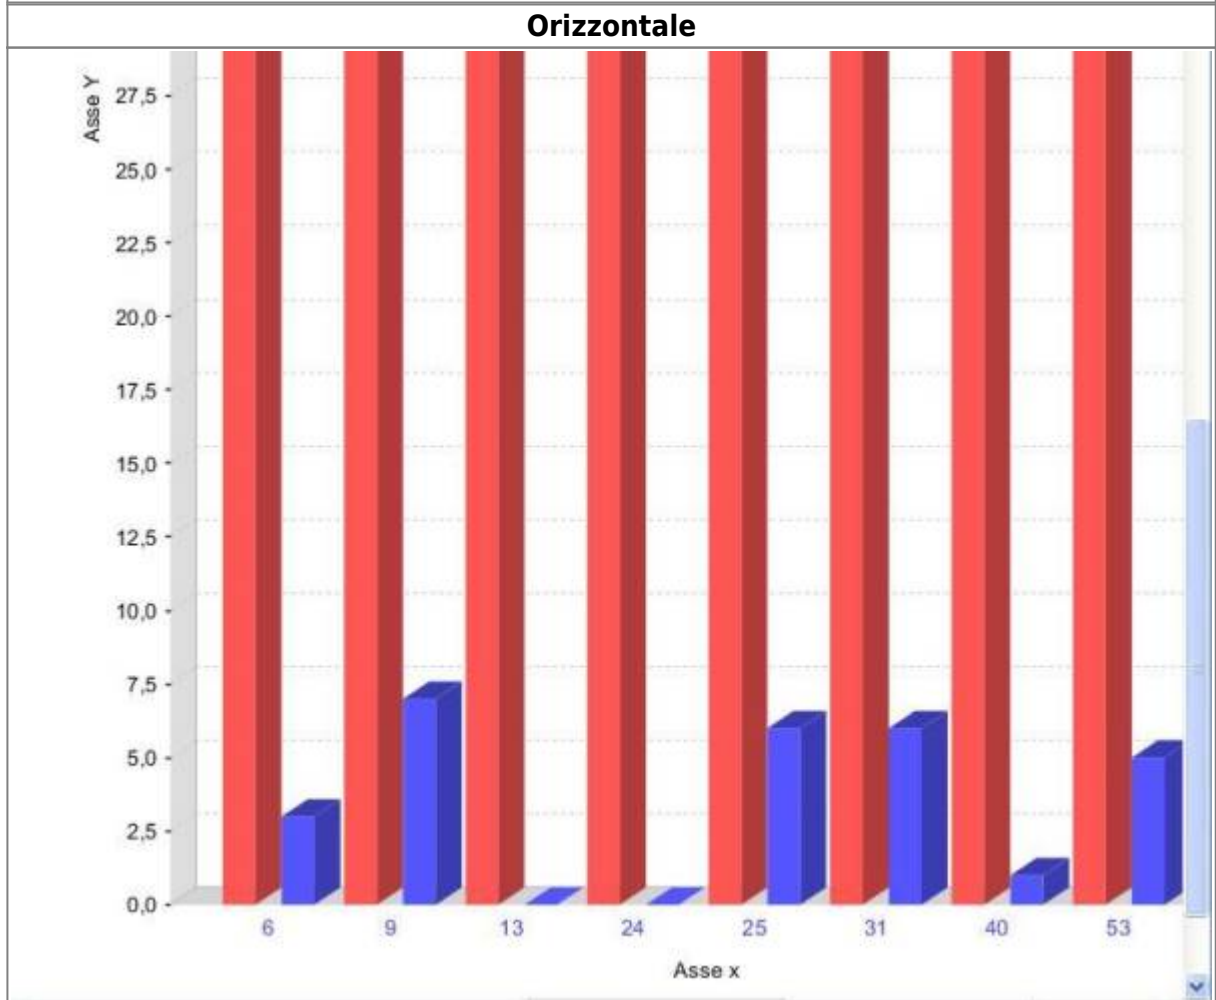

Formattazione asse Y categoria

Font asse categoria	Nome Font
Colore etichetta asse	Colore

Utilizzati per definire il font e il colore dell'etichetta sull'asse Y.