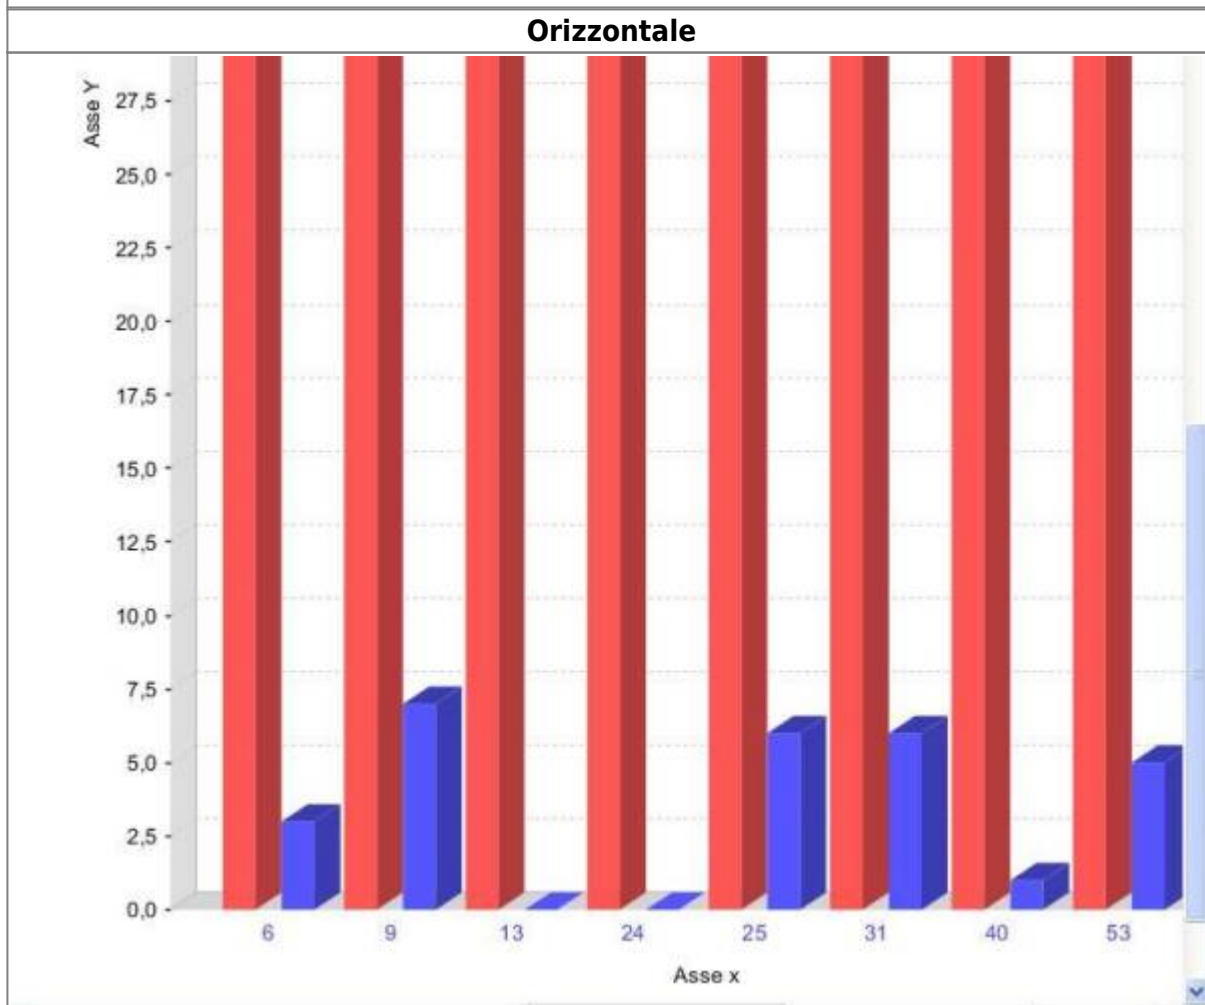

Formattazione asse X categoria

Font asse categoria	Nome Font
Colore etichetta asse	Colore

Utilizzati per definire il font e il colore dell'etichetta sull'asse categoria.