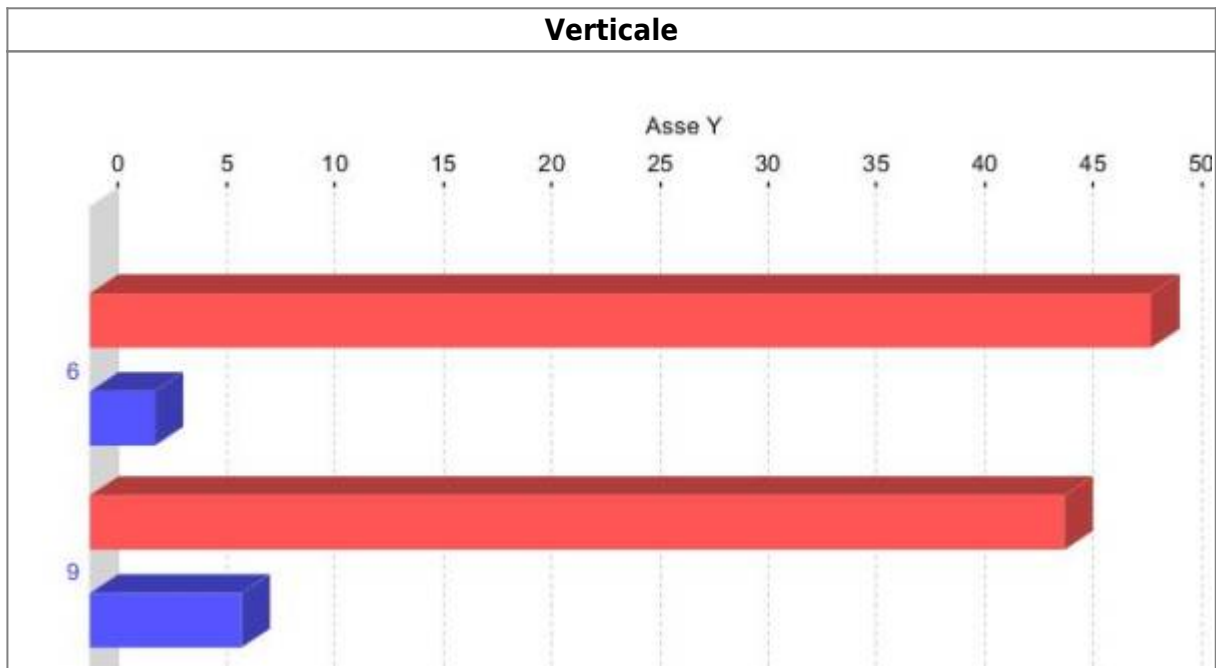

Formattazione asse Y categoria

Font asse categoria	Nome Font
Colore etichetta asse	Colore

Utilizzati per definire il font e il colore dell'etichetta sull'asse Y.