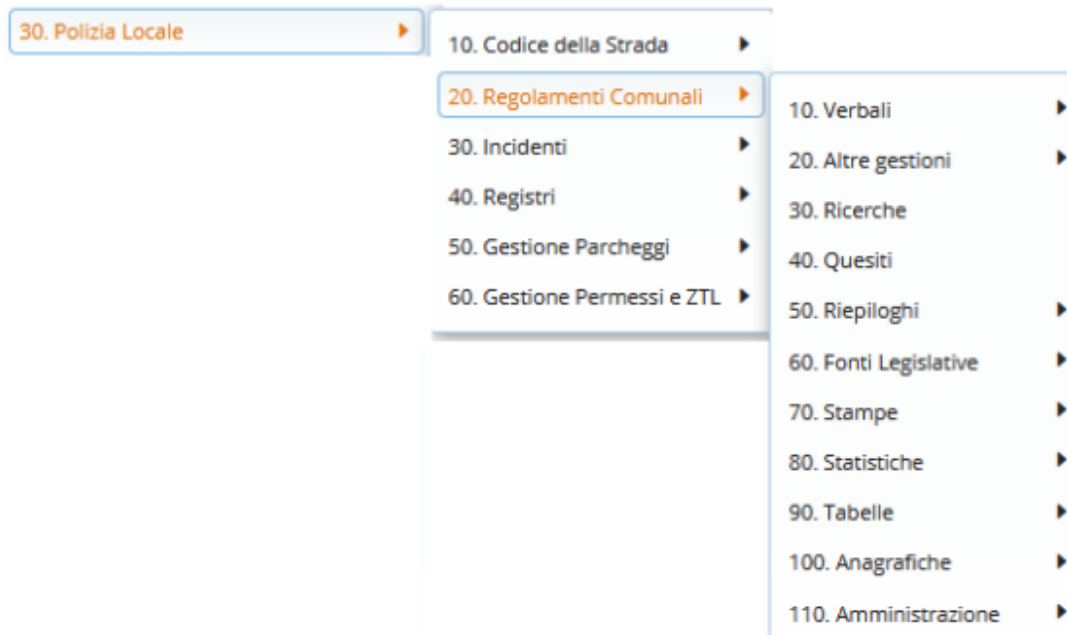

Menù Principale CDR

Il Menù Principale è accessibile da 

Il Menù Principale del programma rappresentato in **Figura 1** , presenta un'interfaccia grafica molto intuitiva dalla quale è possibile entrare con facilità nelle varie procedure

Cliccando su ciascuno di questi Bottoni, organizzati per Argomento, si apre il relativo sottomenu che dà accesso a tutte le procedure disponibili per ogni sezione del programma.

- 10. Verbali ▶
- 20. Altre gestioni ▶
- 30. Ricerche
- 40. Quesiti
- 50. Riepiloghi ▶
- 60. Fonti Legislative ▶
- 70. Stampe ▶
- 80. Statistiche ▶
- 90. Tabelle ▶
- 100. Anagrafiche ▶
- 110. Amministrazione ▶