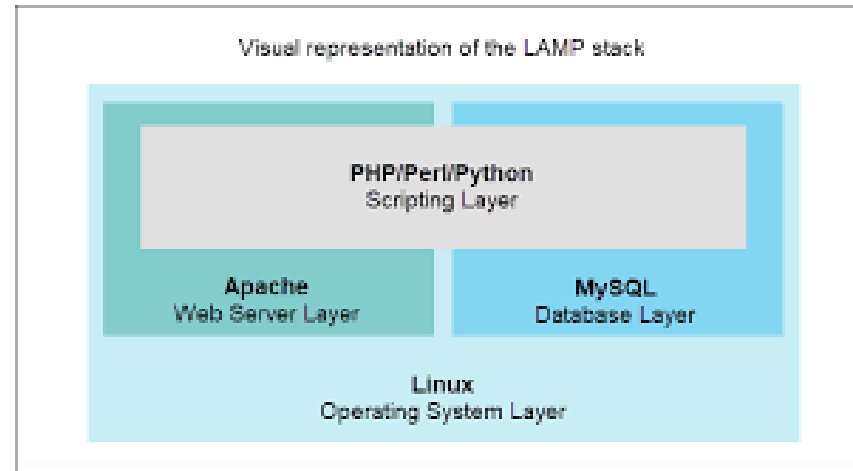

Applications Server

S.O.: LINUX/WINDOWS

Web Server

Identity Manager

CWOL Front-Office

CWOL Manager pagoPA

Web Services

TECNOLOGIE

Architettura CWOL

L'architettura di CWOL back-office e front-office si basa sullo stack LAMP integrato per la gestione multi database

Infrastruttura Cloud PALITASOFT BACK-OFFICE

Infrastruttura Cloud PALITASOFT Front Office