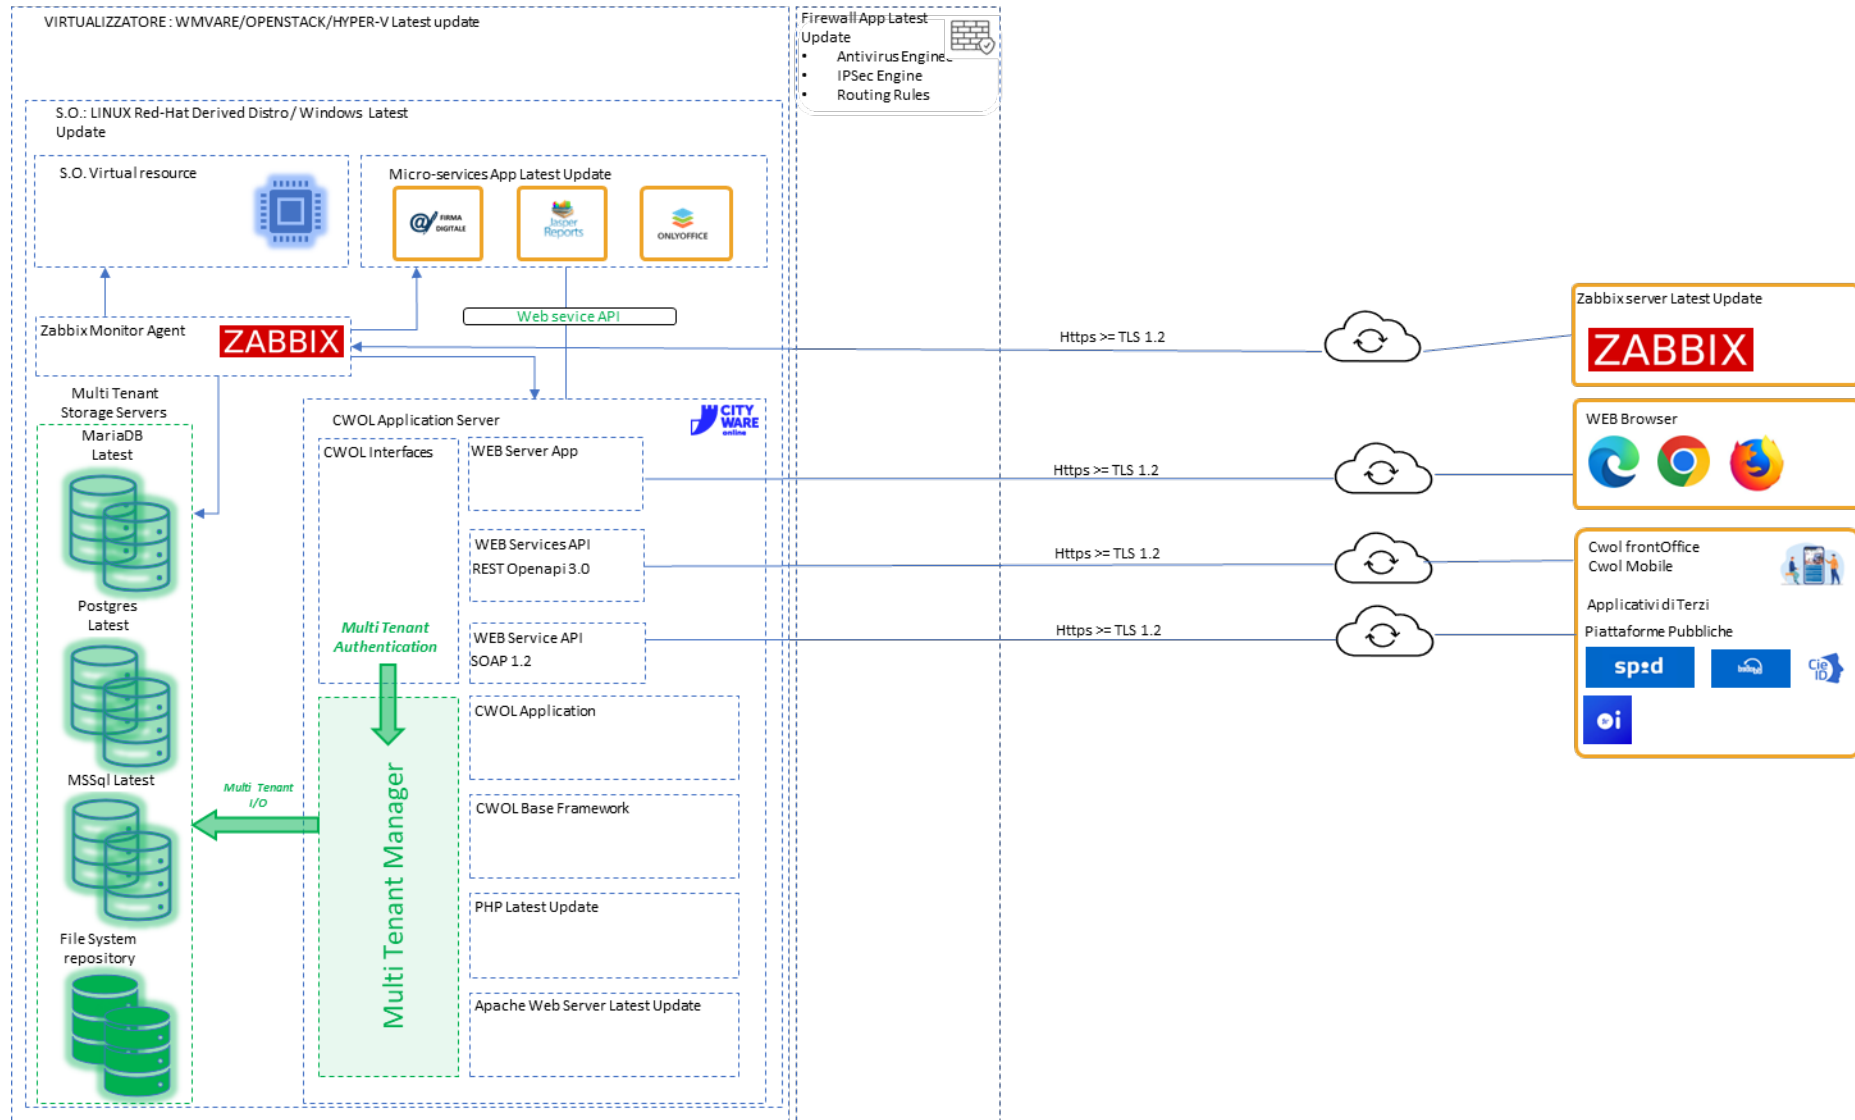

SUITE CWOL

S.O.: LINUX/WINDOWS

DB Server

Enti

CWOL Application Server

Mod. 1

Mod. 2

Mod. N

Applications Server

S.O.: LINUX/WINDOWS

Web Server

Identity Manager

CWOL Front-Office

CWOL Manager pagoPA

Web Services

TECNOLOGIE

Architettura CWOL

L'architettura di CWOL back-office e front-office si basa sullo stack LAMP integrato per la gestione multi database

Infrastruttura Cloud PALITASOFT BACK-OFFICE

Infrastruttura Cloud PALITASOFT Front Office